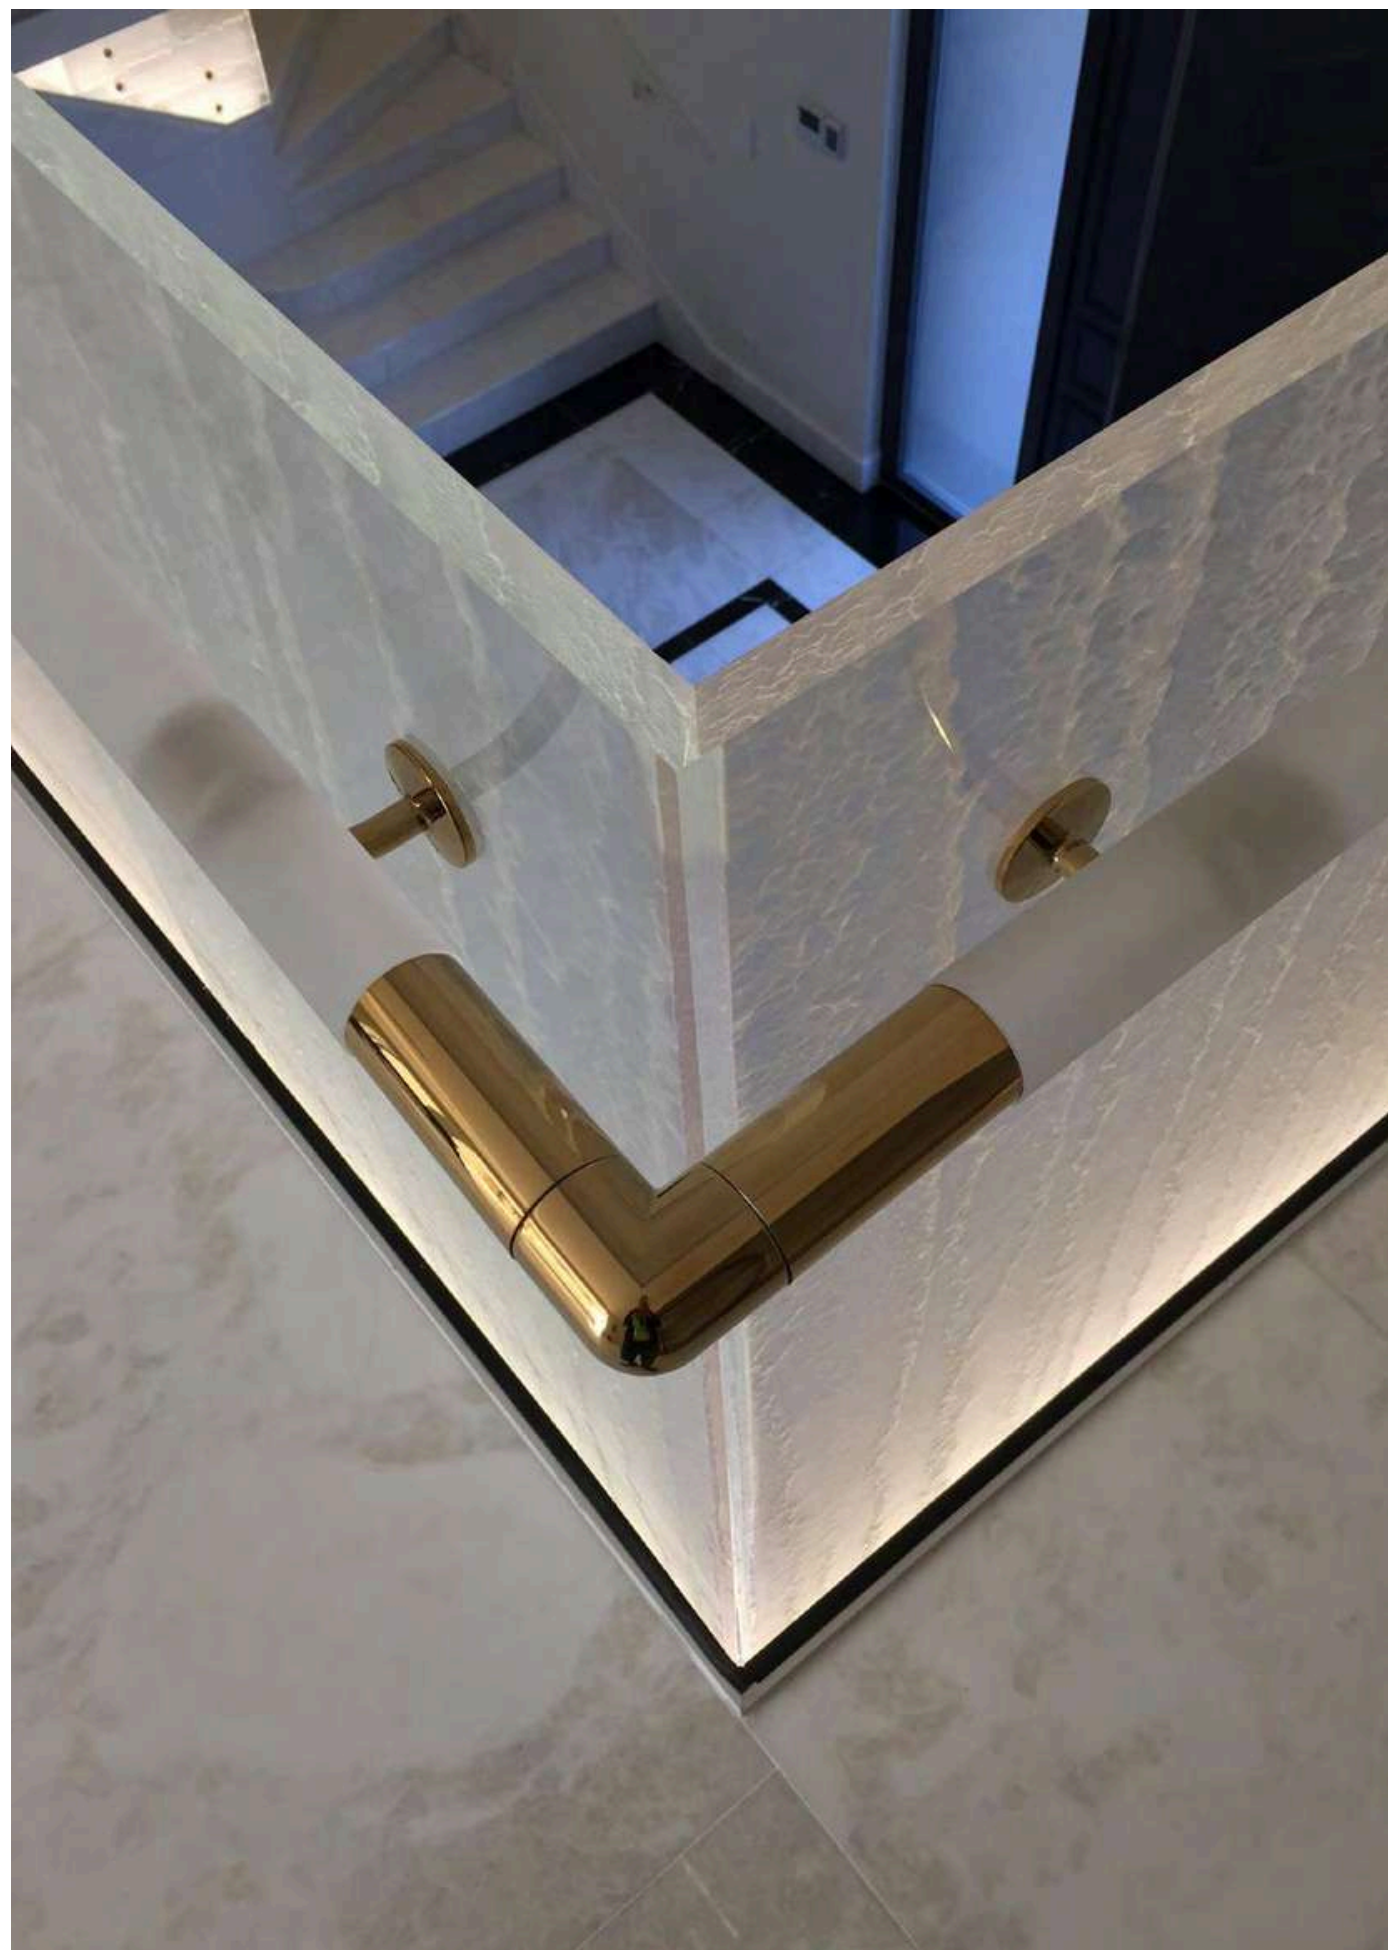

DACRYL[®]

MAIN COURANTE · *HANDRAIL*

MAIN COURANTE

Handrail

La main courante Dacryl, un objet architectural unique, façonné sur mesure, penser pour sublimer les projets résidentiels comme tertiaires.

The Dacryl handrail is a unique, custom-made architectural object, designed to enhance both residential and commercial projects.

- Section : 1m / 2m
- Diamètre : 38 mm / 40 mm / 50 mm
Diameter : 38 mm / 40 mm / 50 mm
- Accessoires de fixation sur demande
Fixing accessories on demand
- *Option LED*

contact@dacryl.com | www.dacryl.com