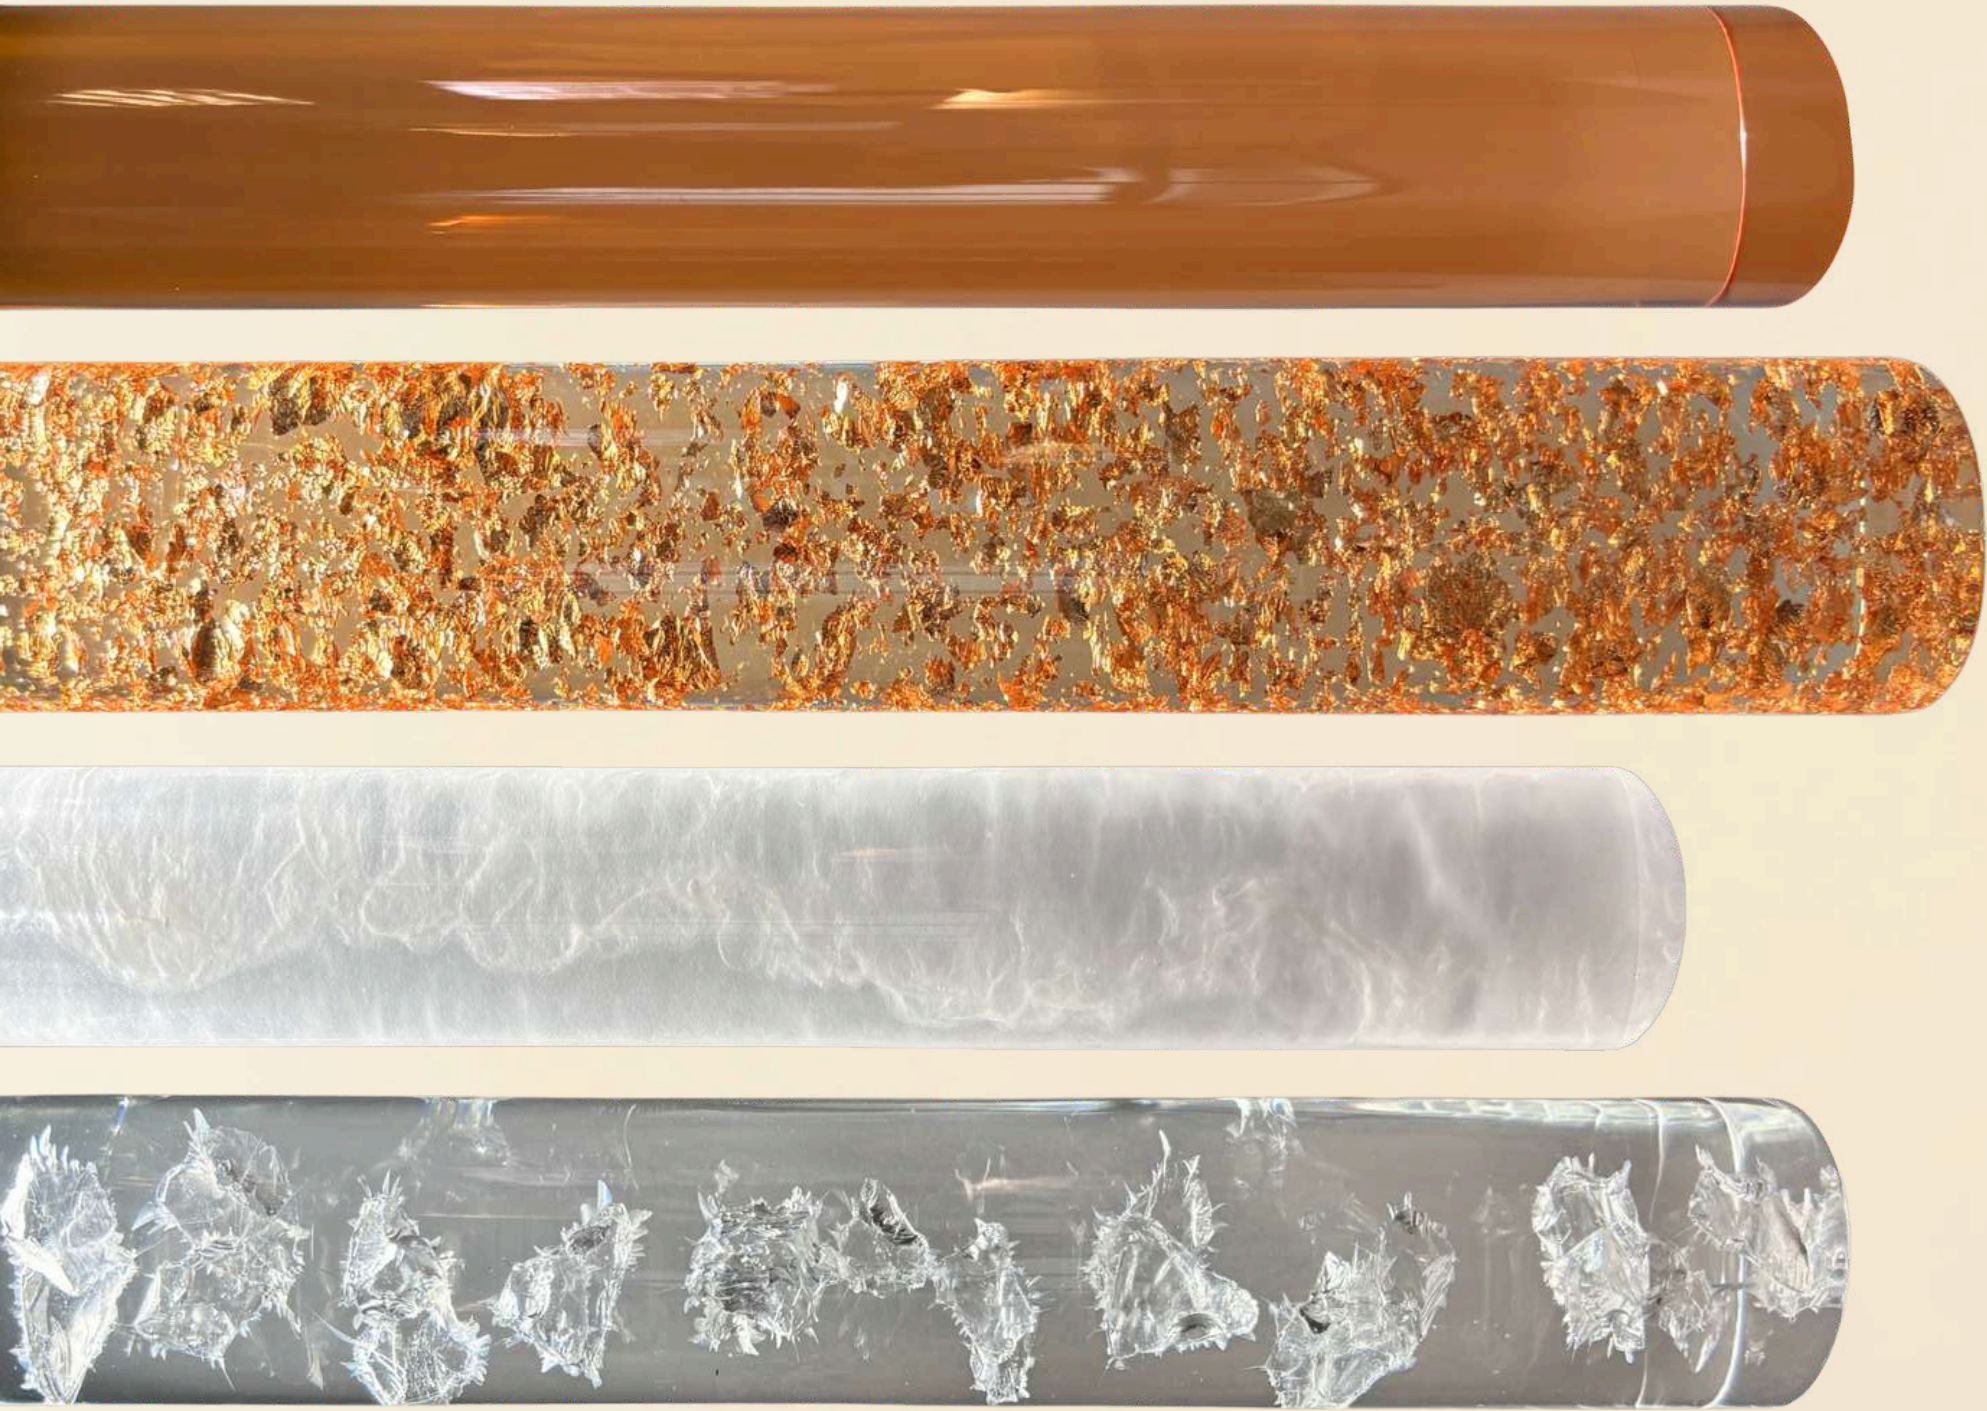

DACRYL[®]

MAIN COURANTE · *HANDRAIL*

MAIN COURANTE

Handrail

La main courante Dacryl, un objet architectural unique, façonné sur mesure, penser pour sublimer les projets résidentiels comme tertiaires.

The Dacryl handrail is a unique, custom-made architectural object, designed to enhance both residential and commercial projects.

- Section : 1m / 2m
- Diamètre : 38 mm / 40 mm / 50 mm
Diameter : 38 mm / 40 mm / 50 mm
- Accessoires de fixation sur demande
Fixing accessories on demand
- *Option LED*

contact@dacryl.com | www.dacryl.com