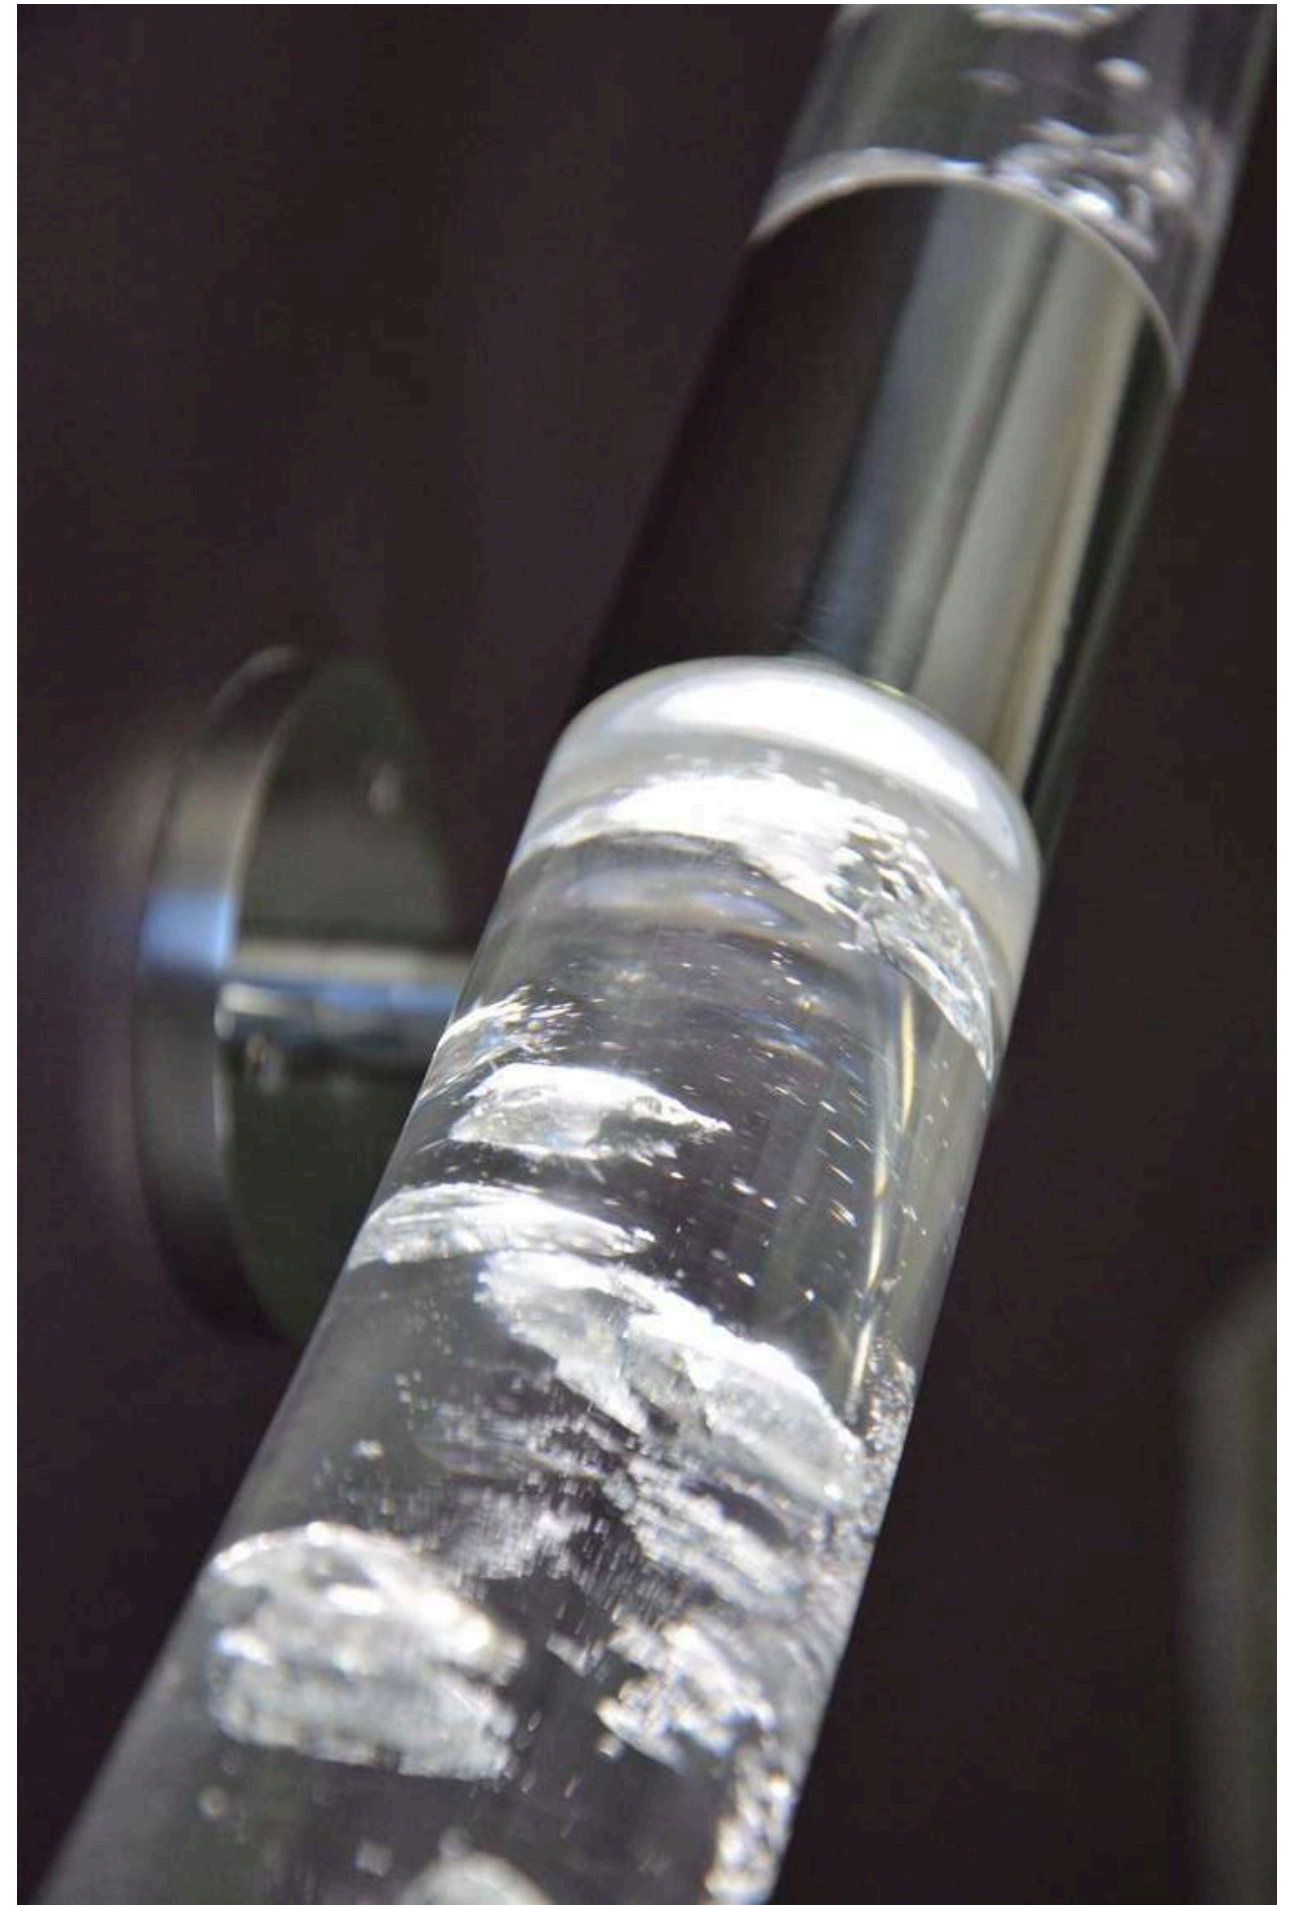

DACRYL[®]

MAIN COURANTE · *HANDRAIL*

MAIN COURANTE

Handrail

La main courante Dacryl, un objet architectural unique, façonné sur mesure, penser pour sublimer les projets résidentiels comme tertiaires.

The Dacryl handrail is a unique, custom-made architectural object, designed to enhance both residential and commercial projects.

- Section : 1m / 2m
- Diamètre : 38 mm / 40 mm / 50 mm
Diameter : 38 mm / 40 mm / 50 mm
- Accessoires de fixation sur demande
Fixing accessories on demand
- *Option LED*

contact@dacryl.com | www.dacryl.com