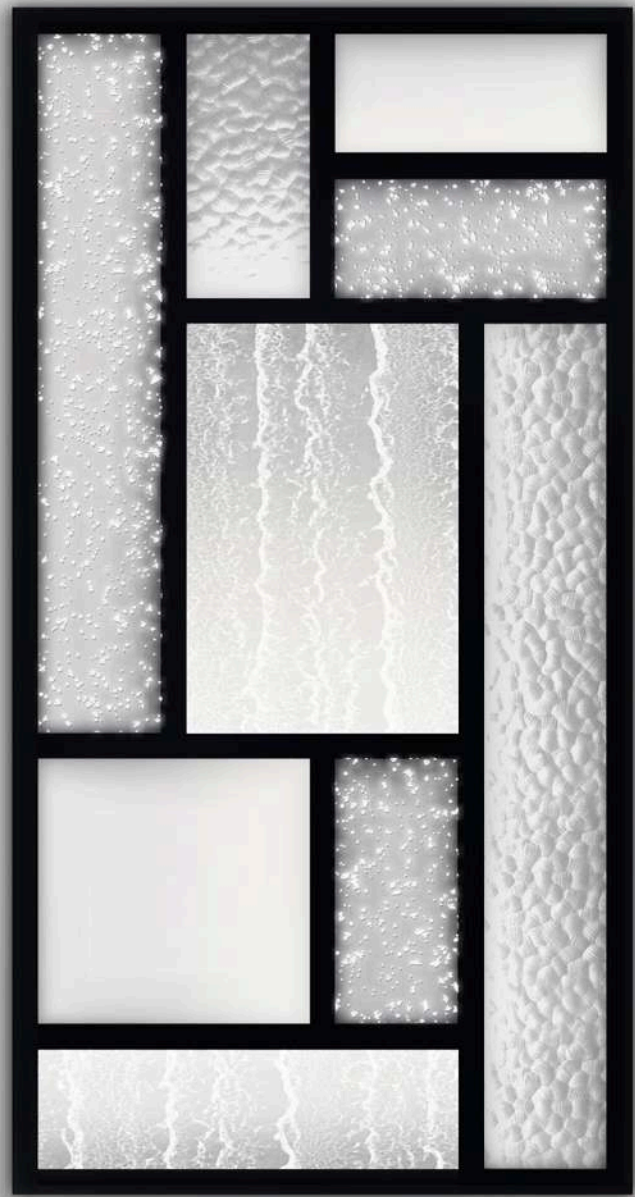

DACRYL®

ARTWORK

ART WORK SUR-MESURE

Dans un style Art Déco, la matière Dacryl est soit sculptée, gravée ou bien travaillée avec des inclusions. Le mur est composé de panneaux différents reliés par une huisserie en métal avec un éclairage leds.

Un choix de finition est possible, chacun peut l'imaginer suivant son style. Combinez les références Dacryl pour créer votre mur lumineux.

ART WORK CUSTOM MADE

In an Art Deco style, the Dacryl sheets are either carved, engraved or decorated with inclusions. The wall is made up of different panels joined together by a metal frame with LED lighting.

A large range of finishes is available so that everyone can customize their own wall. Mix different Dacryl references to create your luminous wall.

contact@dacryl.com | www.dacryl.com