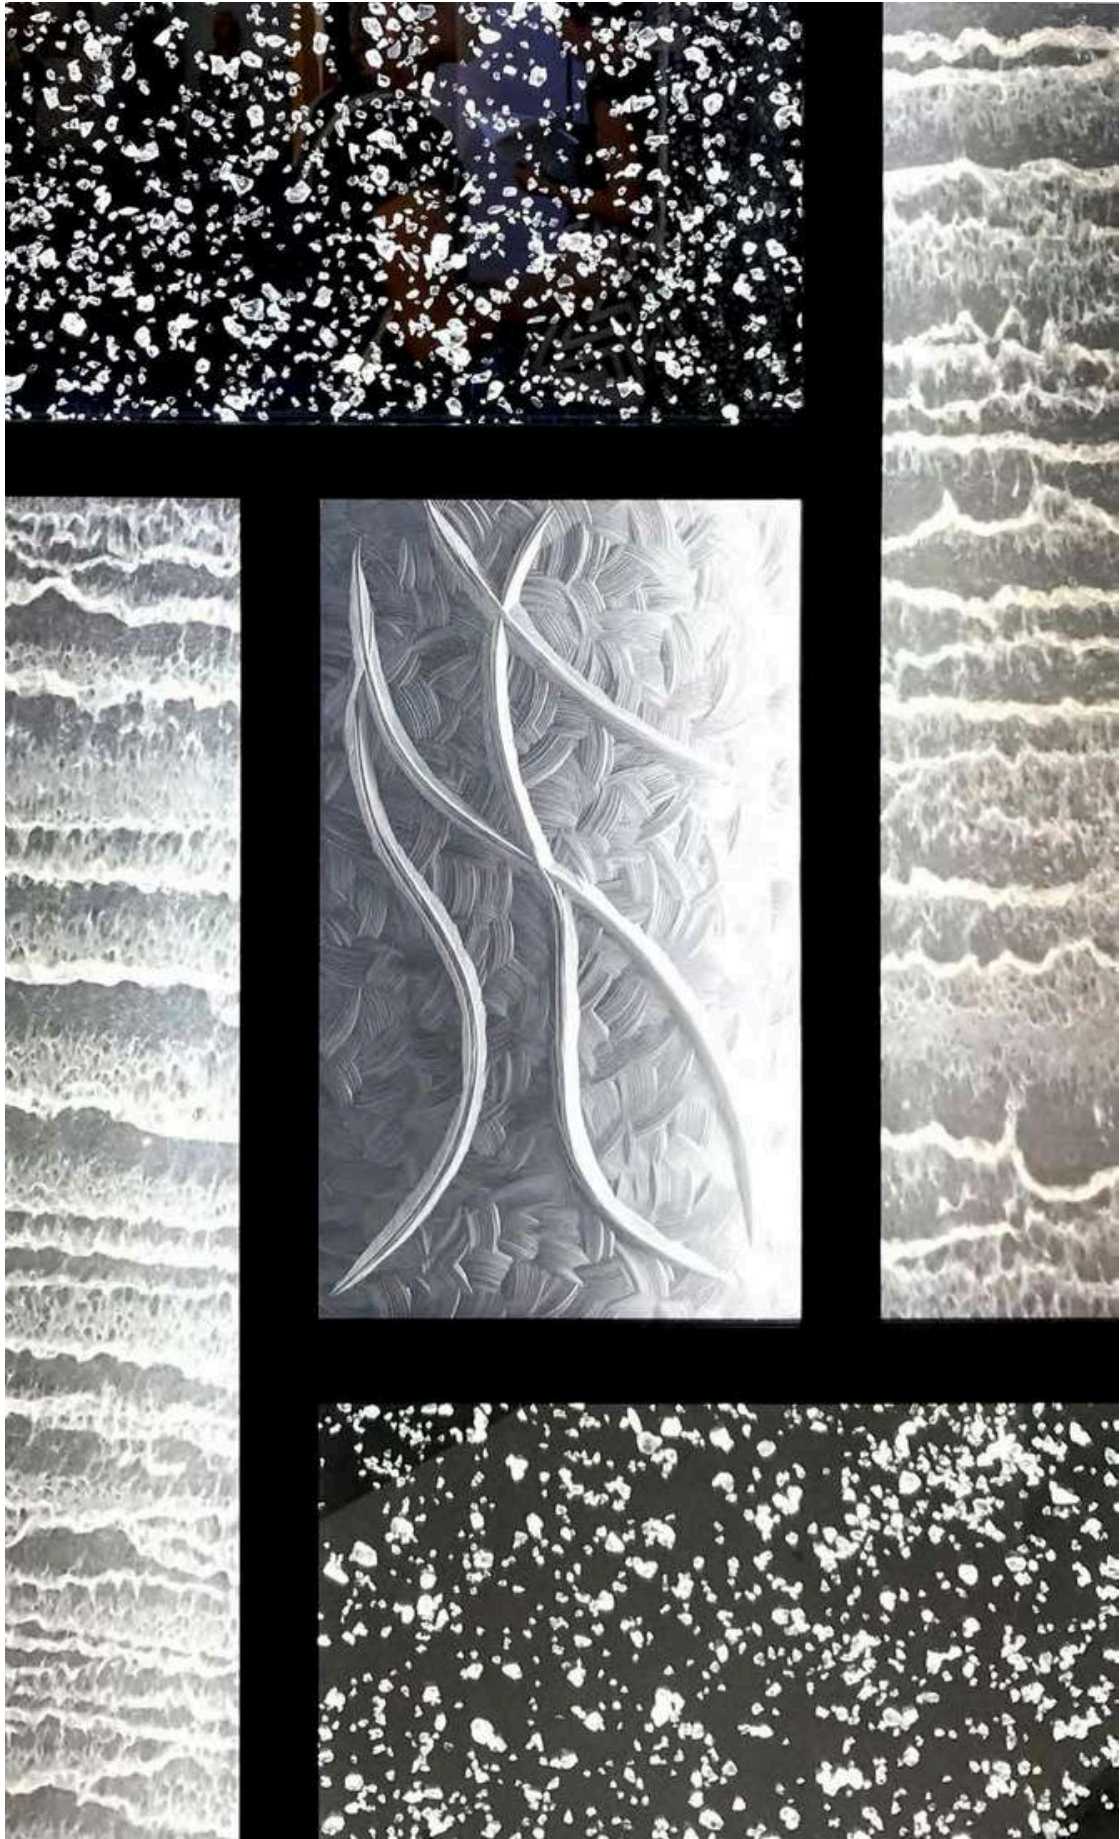

DACRYL®

ARTWORK

ART WORK SUR-MESURE

Dans un style Art Déco, la matière Dacryl est soit sculptée, gravée ou bien travaillée avec des inclusions. Le mur est composé de panneaux différents reliés par une huisserie en métal avec un éclairage leds.

Un choix de finition est possible, chacun peut l'imaginer suivant son style. Combinez les références Dacryl pour créer votre mur lumineux.

ART WORK CUSTOM MADE

In an Art Deco style, the Dacryl sheets are either carved, engraved or decorated with inclusions. The wall is made up of different panels joined together by a metal frame with LED lighting.

A large range of finishes is available so that everyone can customize their own wall. Mix different Dacryl references to create your luminous wall.

contact@dacryl.com | www.dacryl.com