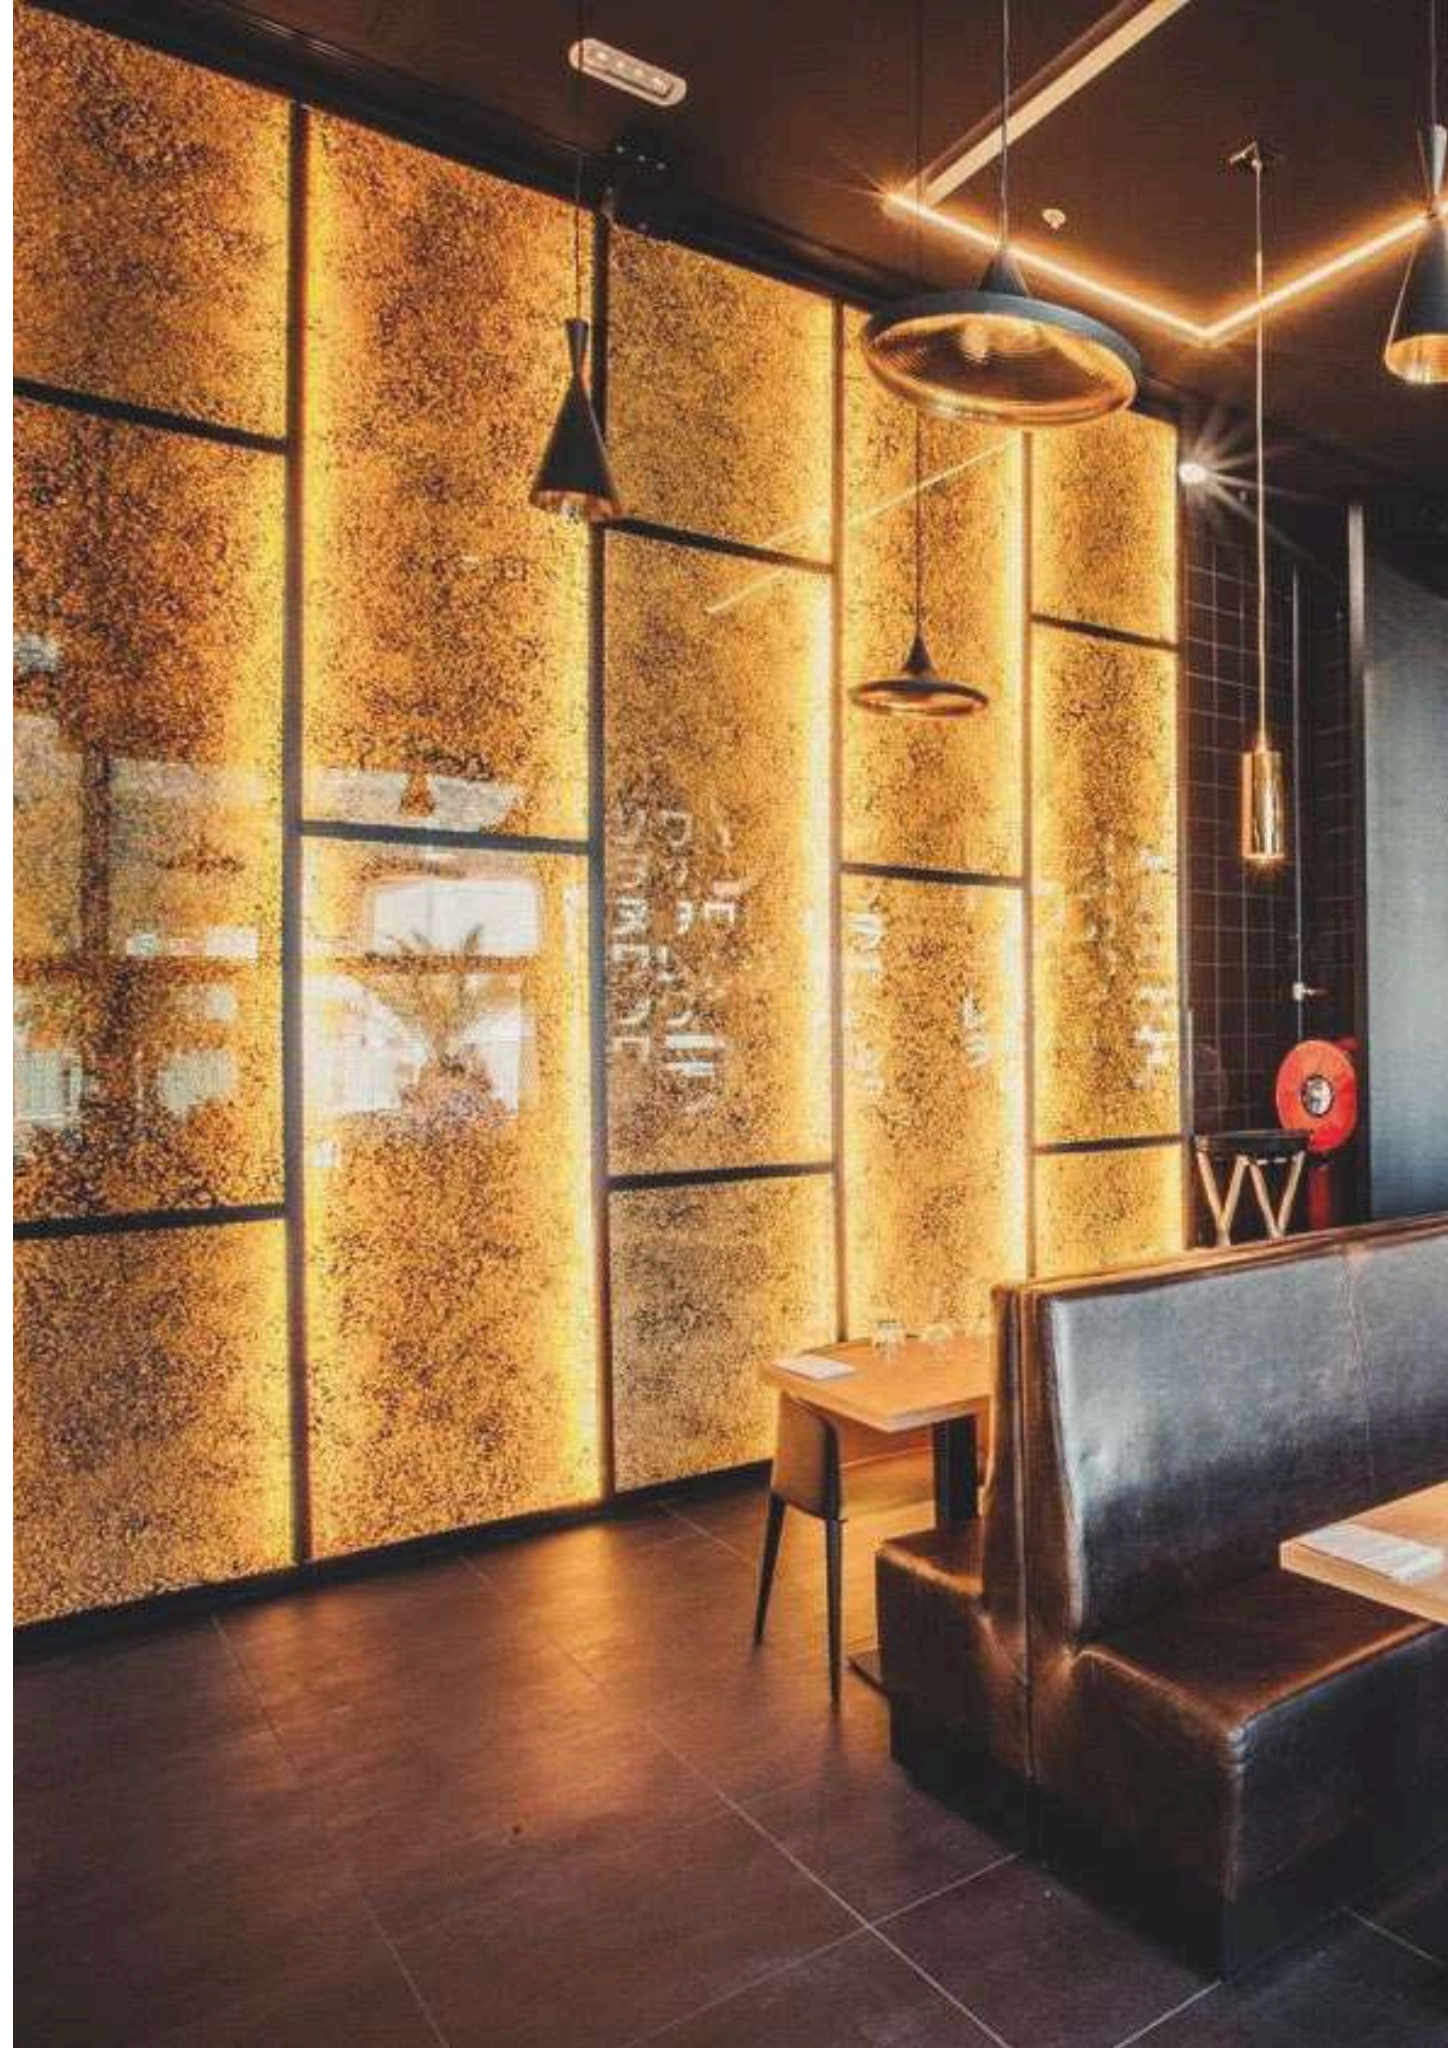

DACRYL®

HABILLAGE MURAL · WALL CLADDING

Pépites Cuivre
D017