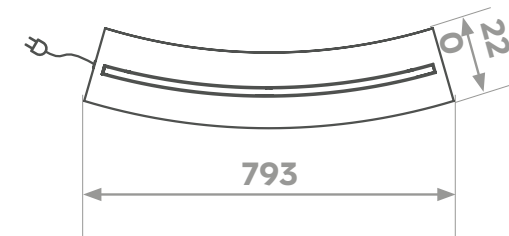

PETIT MODÈLE