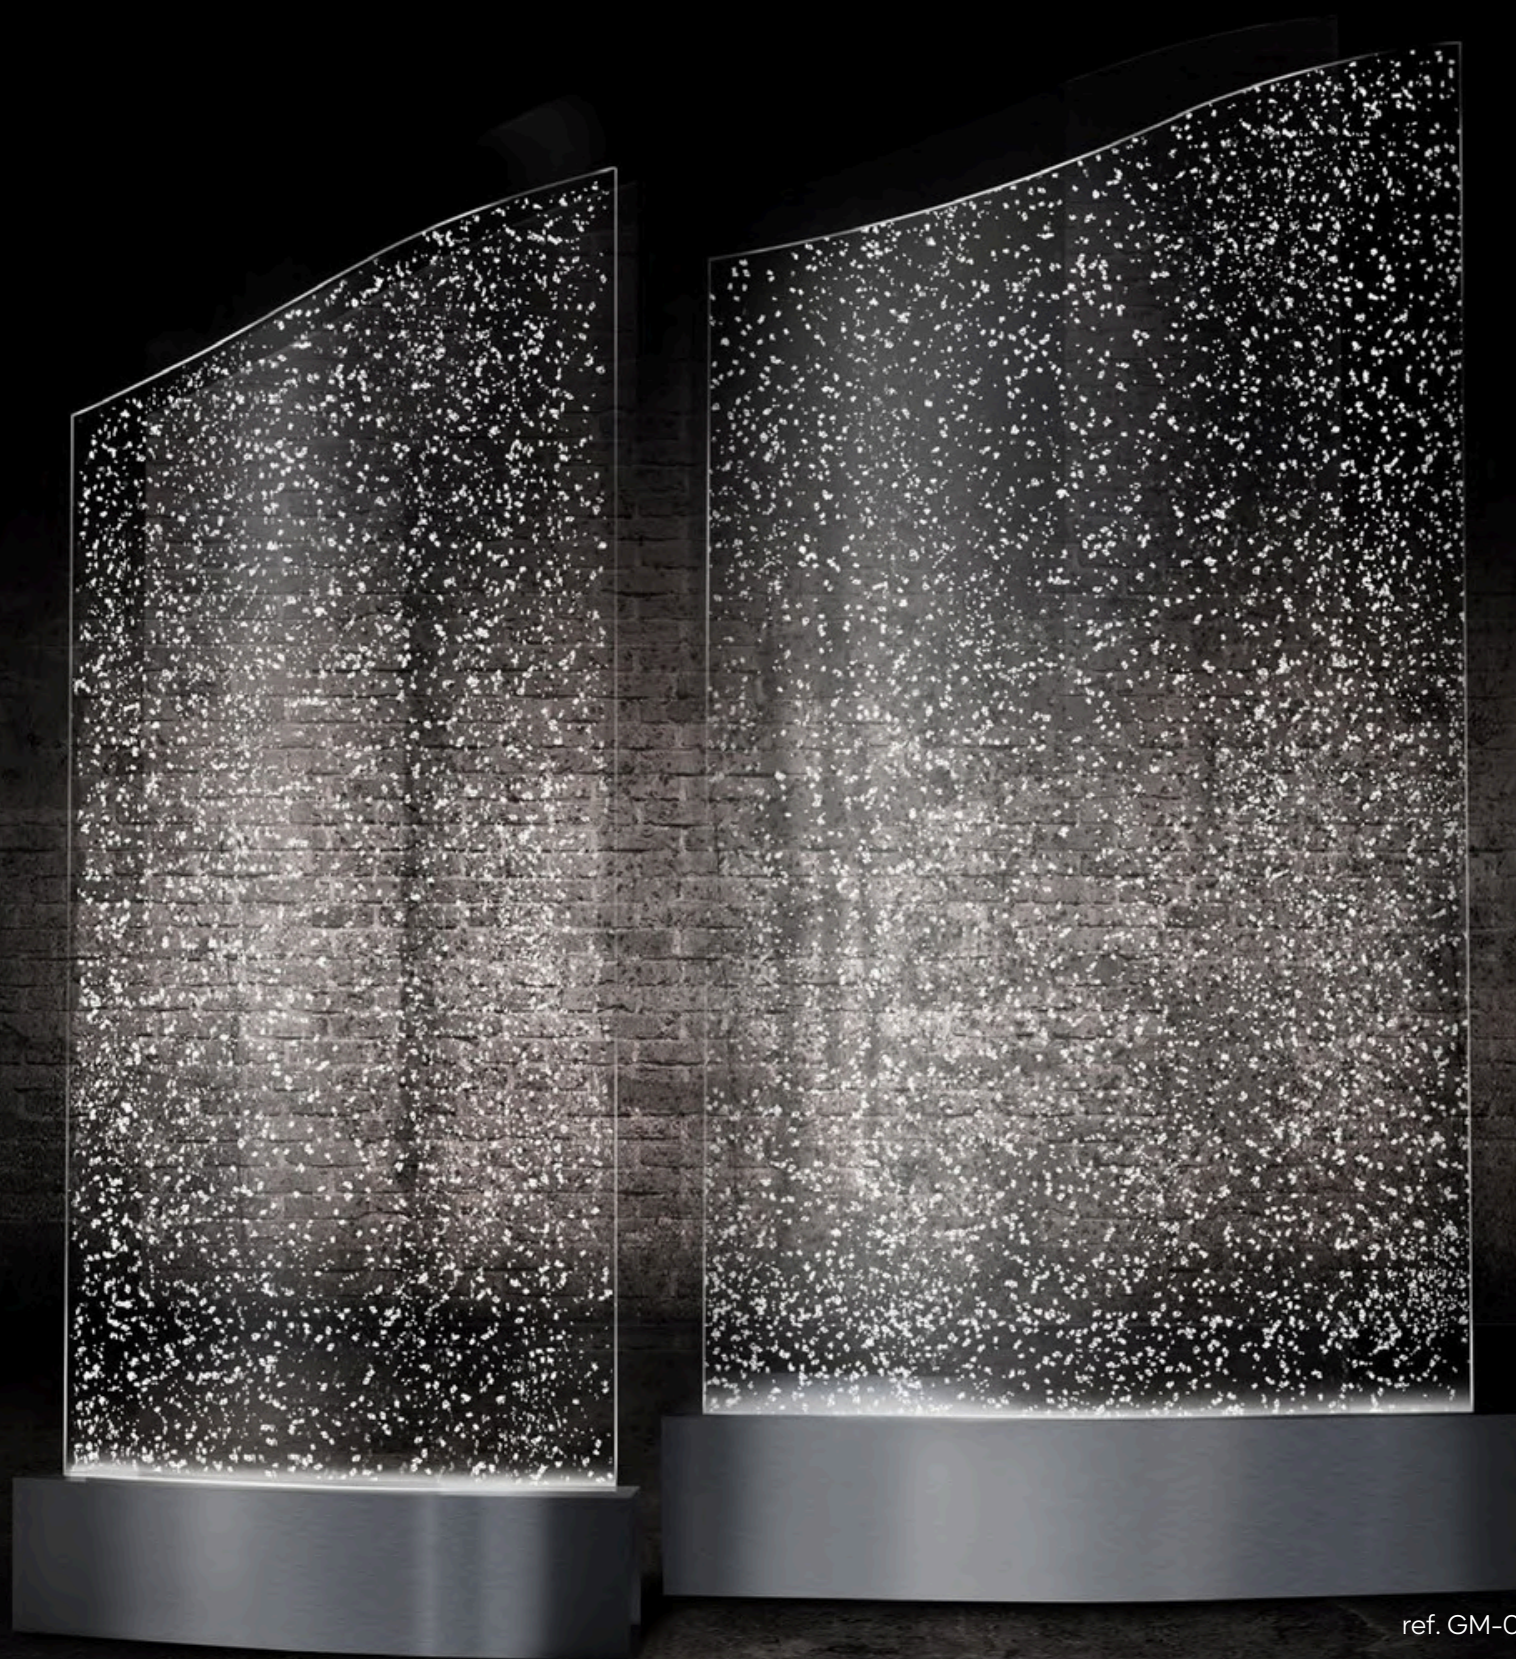

UN PARAVENT SUR ROULETTE

Une mobilité et une simplicité pour
la gestion de votre surface.

CRISTAL

ref. PM-01

ref. GM-01