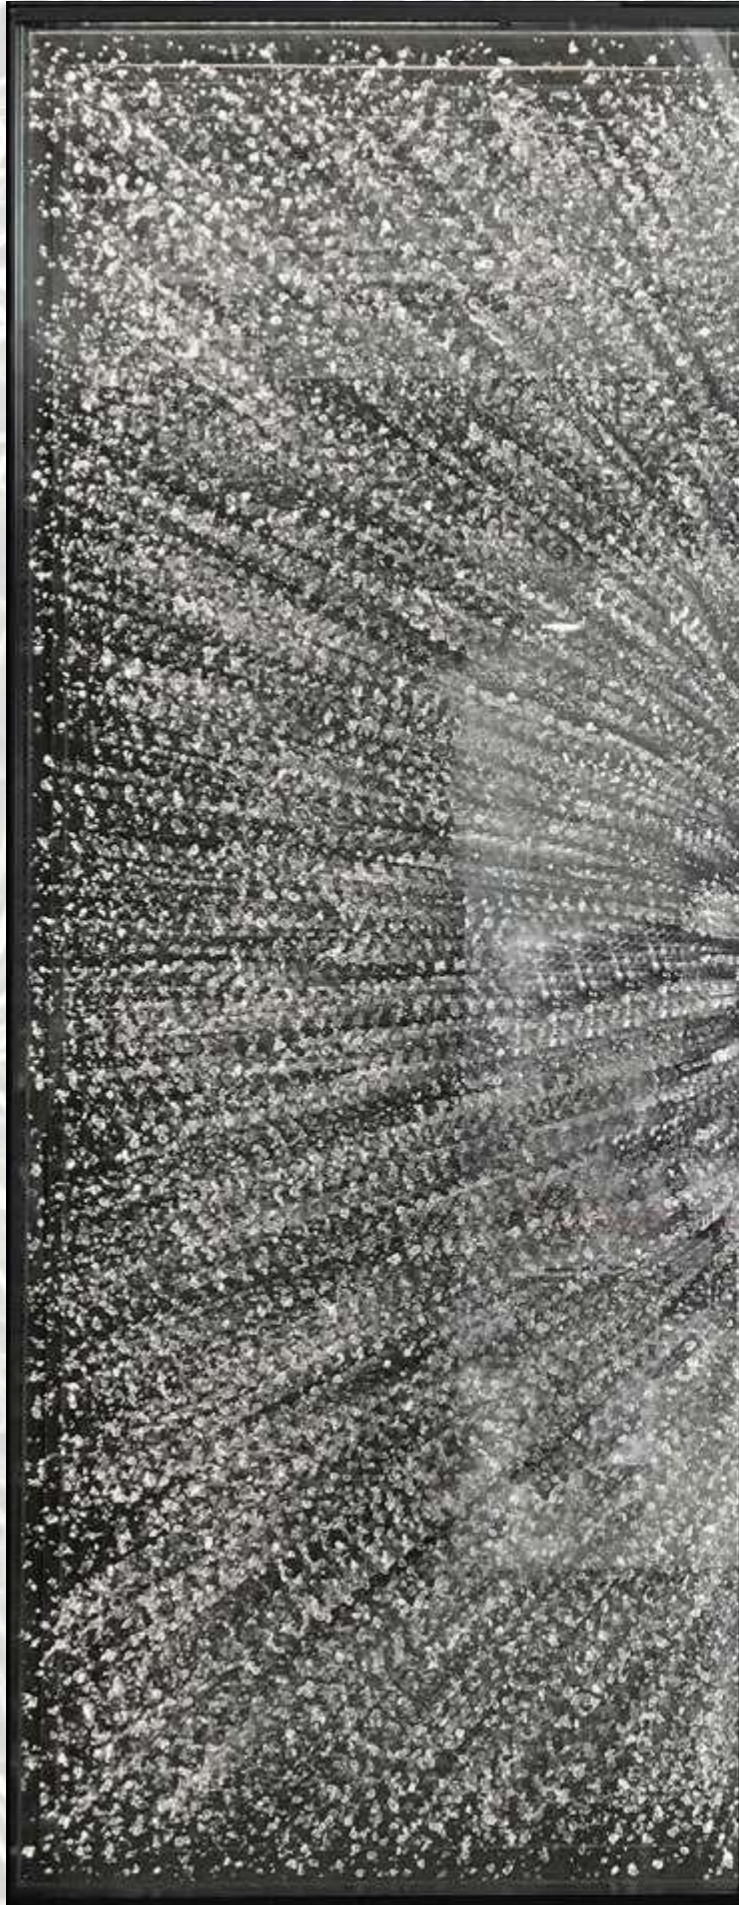

DACRYL®

MUR INFINI · INFINITY WALL

MUR INFINI

Dacryl a développé un caisson lumineux de signalétique ou de décoration, qui allie design, profondeur et lumière. Il offre au regard du public une œuvre lumineuse à l'effet infini. La lumière, la géométrie et l'espace dialoguent. L'impression de percevoir l'infini, le vide et la profondeur est à son apogée.

INFINITY WALL

Dacryl developed a brand new luminous box for signage or decorative purpose, which combines design, depth and light. Dacryl unveils a luminous artwork with an endless effect. Light, geometry and space catch the eye and create an endless space.