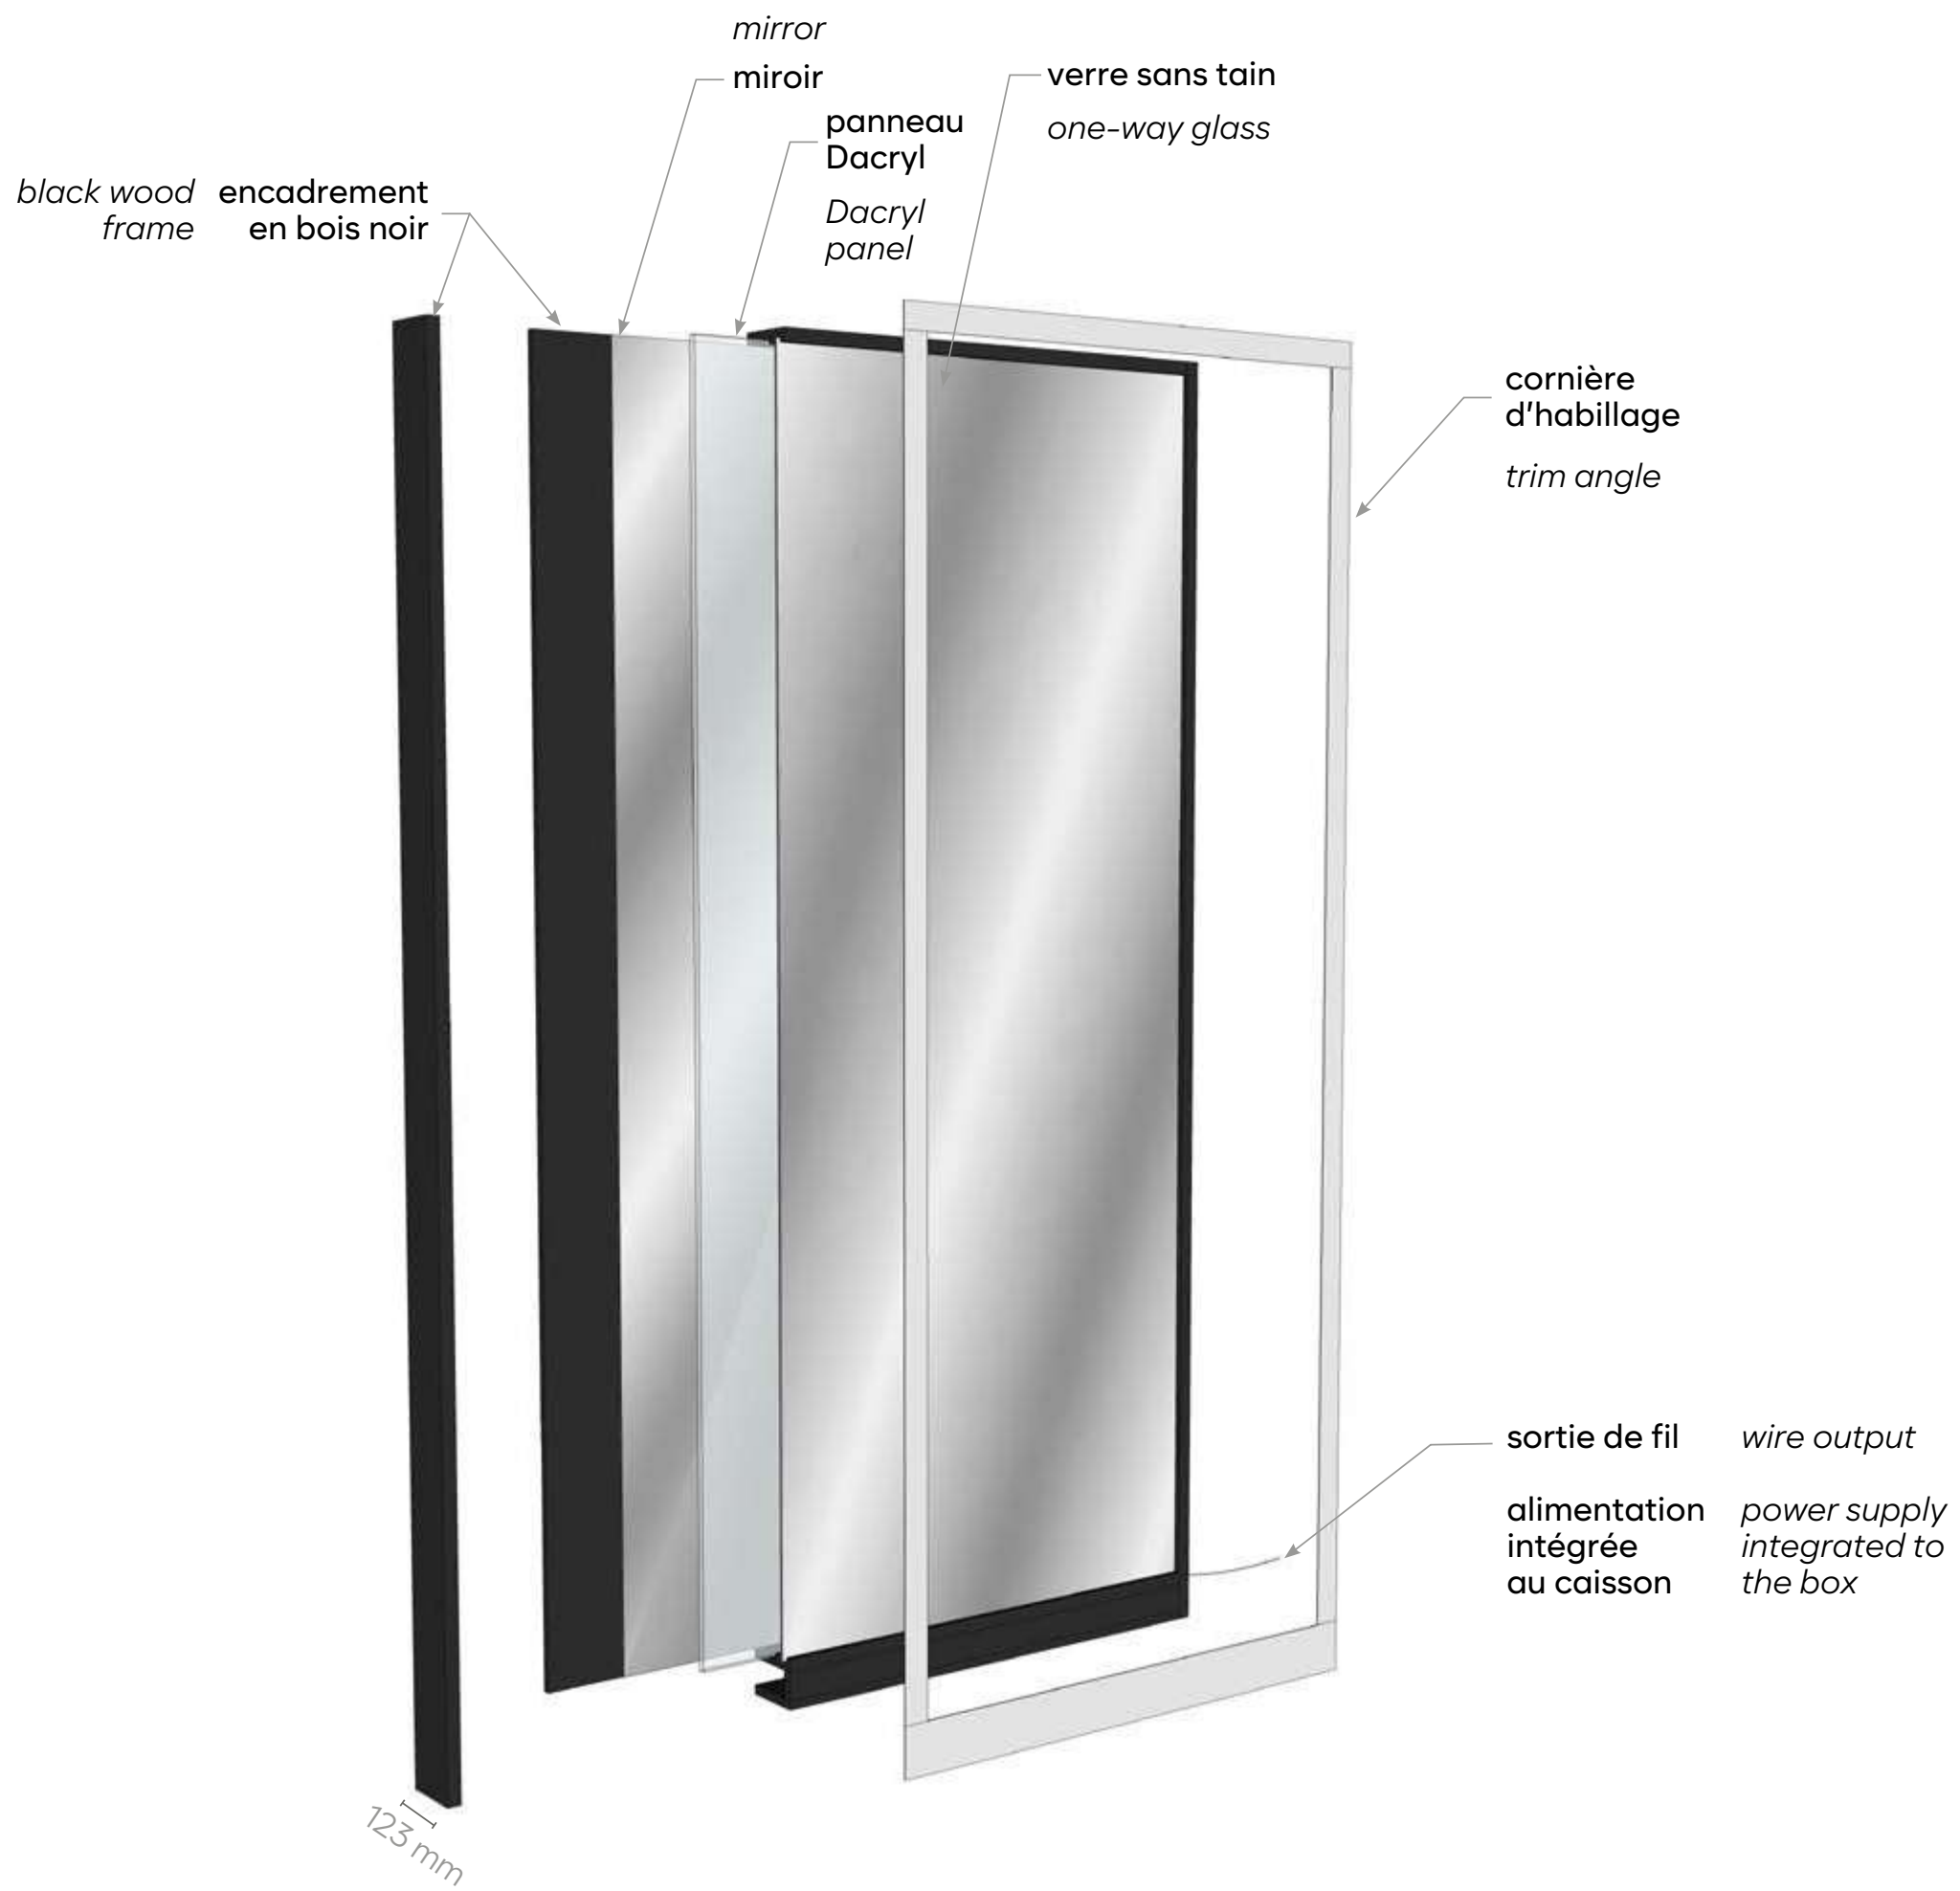

DACRYL®

MUR INFINI · INFINITY WALL

MUR INFINI

Dacryl a développé un caisson lumineux de signalétique ou de décoration, qui allie design, profondeur et lumière. Il offre au regard du public une œuvre lumineuse à l'effet infini. La lumière, la géométrie et l'espace dialoguent. L'impression de percevoir l'infini, le vide et la profondeur est à son apogée.

INFINITY WALL

Dacryl developed a brand new luminous box for signage or decorative purpose, which combines design, depth and light. Dacryl unveils a luminous artwork with an endless effect. Light, geometry and space catch the eye and create an endless space.