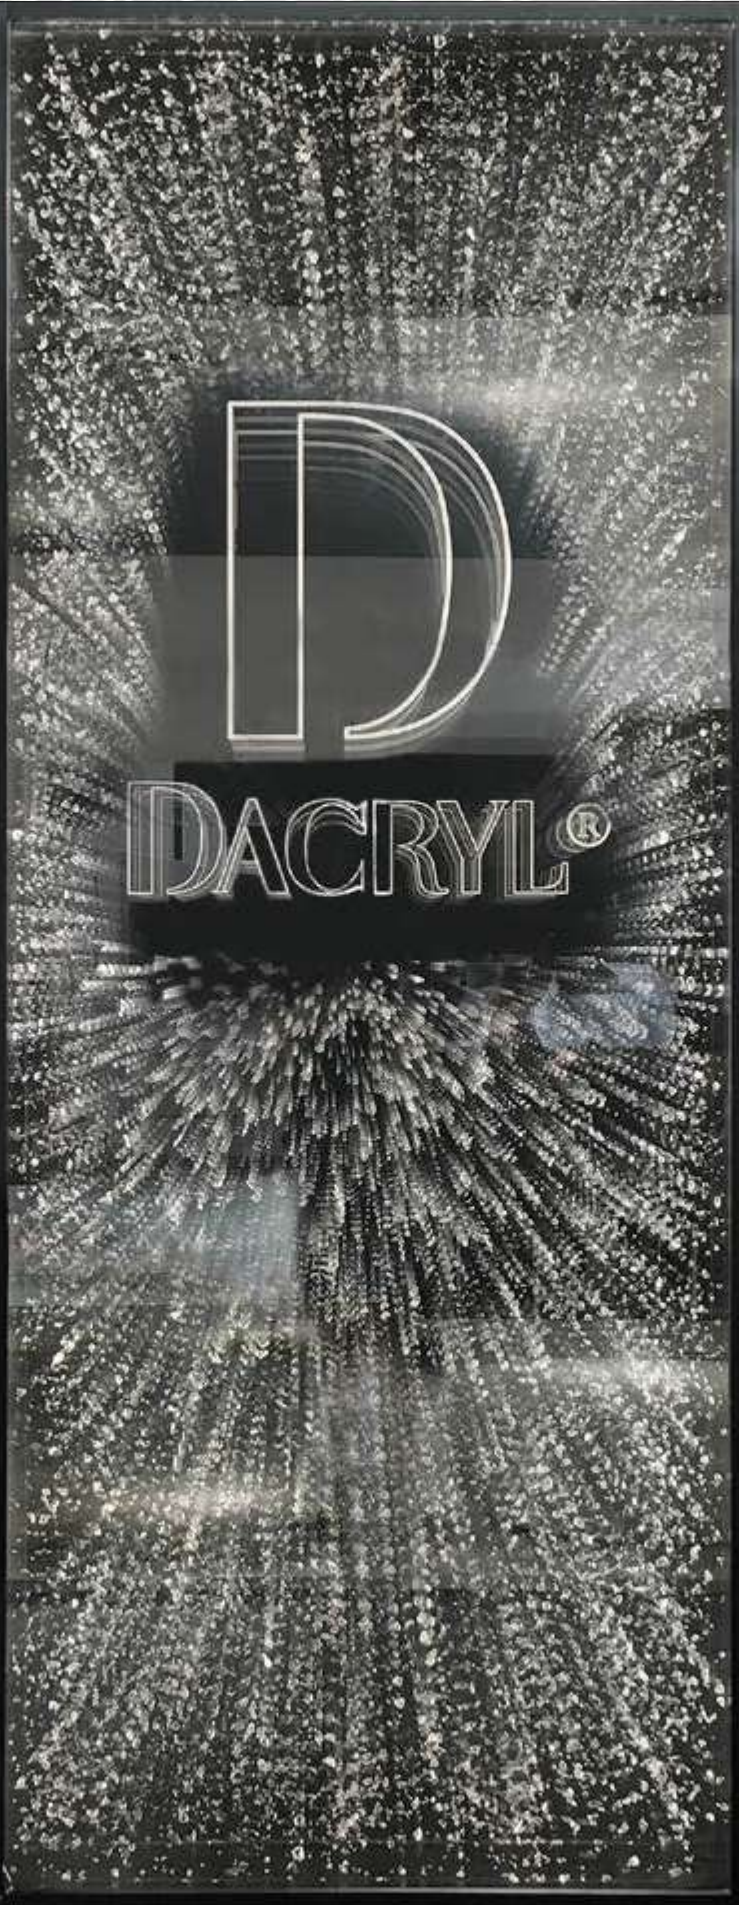

DACRYL®

MUR INFINI · INFINITY WALL

MUR INFINI

Dacryl a développé un caisson lumineux de signalétique ou de décoration, qui allie design, profondeur et lumière. Il offre au regard du public une œuvre lumineuse à l'effet infini. La lumière, la géométrie et l'espace dialoguent. L'impression de percevoir l'infini, le vide et la profondeur est à son apogée.

INFINITY WALL

Dacryl developed a brand new luminous box for signage or decorative purpose, which combines design, depth and light. Dacryl unveils a luminous artwork with an endless effect. Light, geometry and space catch the eye and create an endless space.