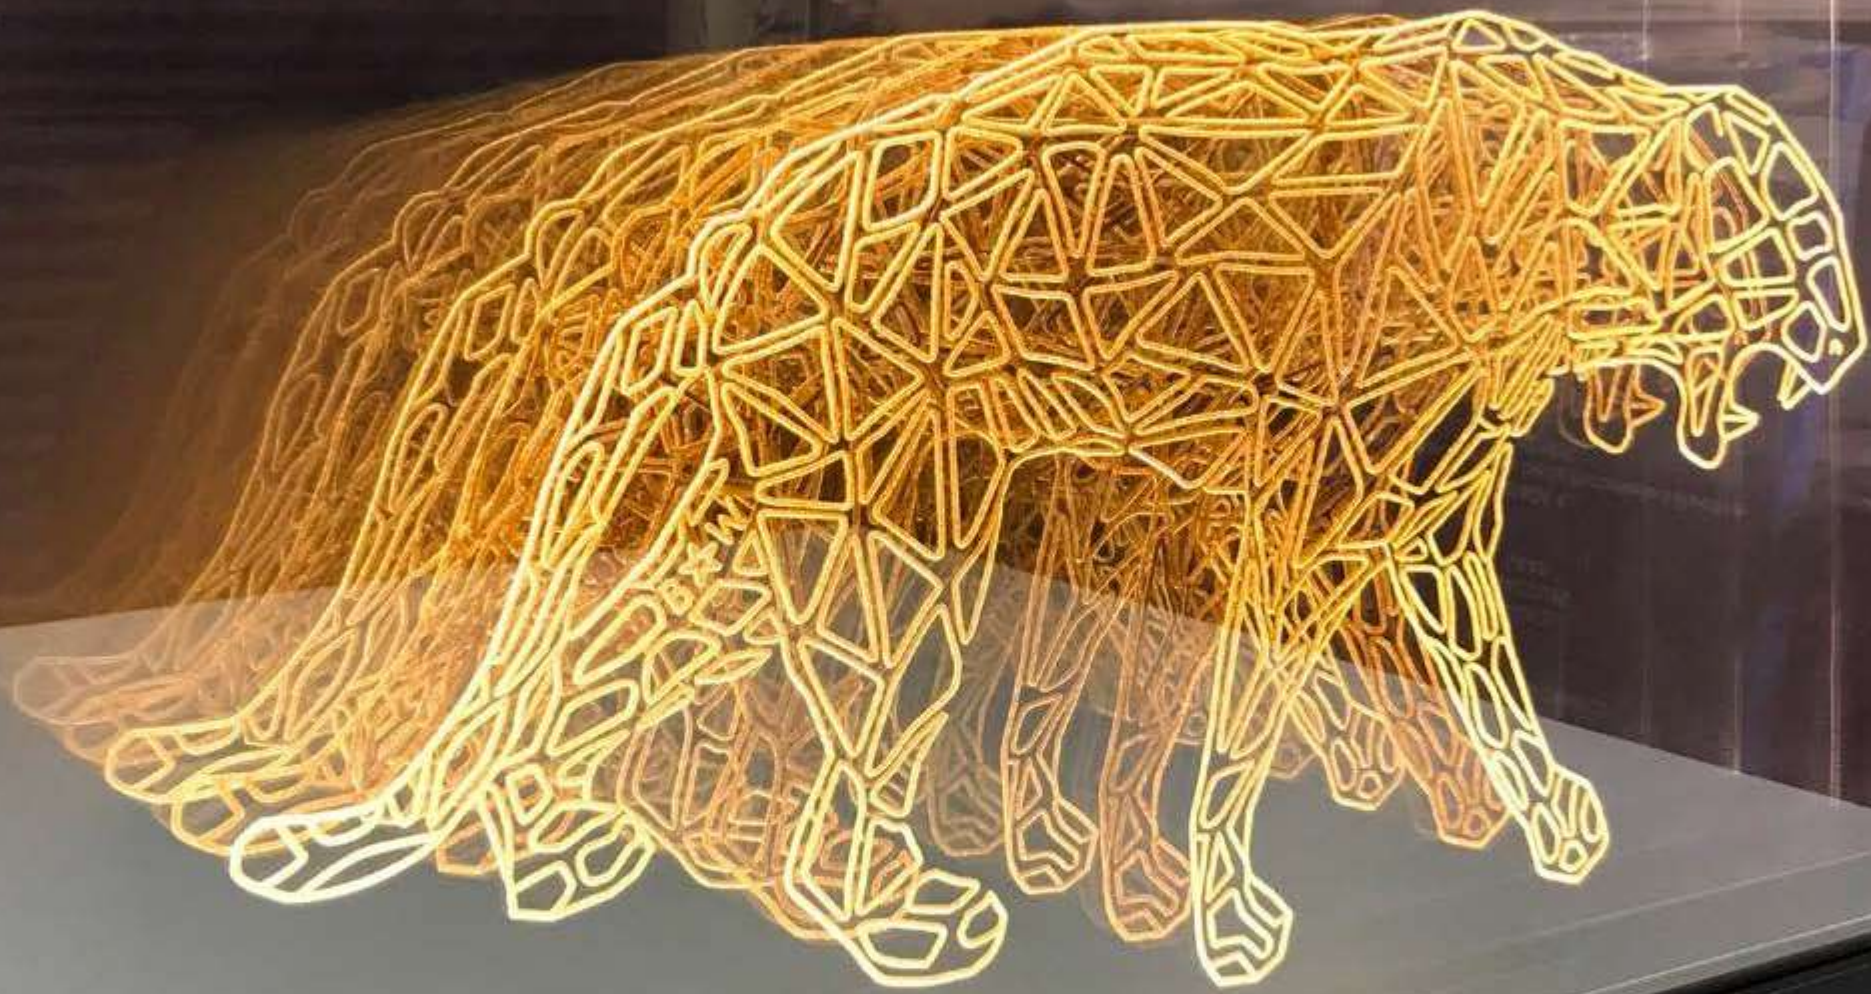

contact@dacryl.com | www.dacryl.com