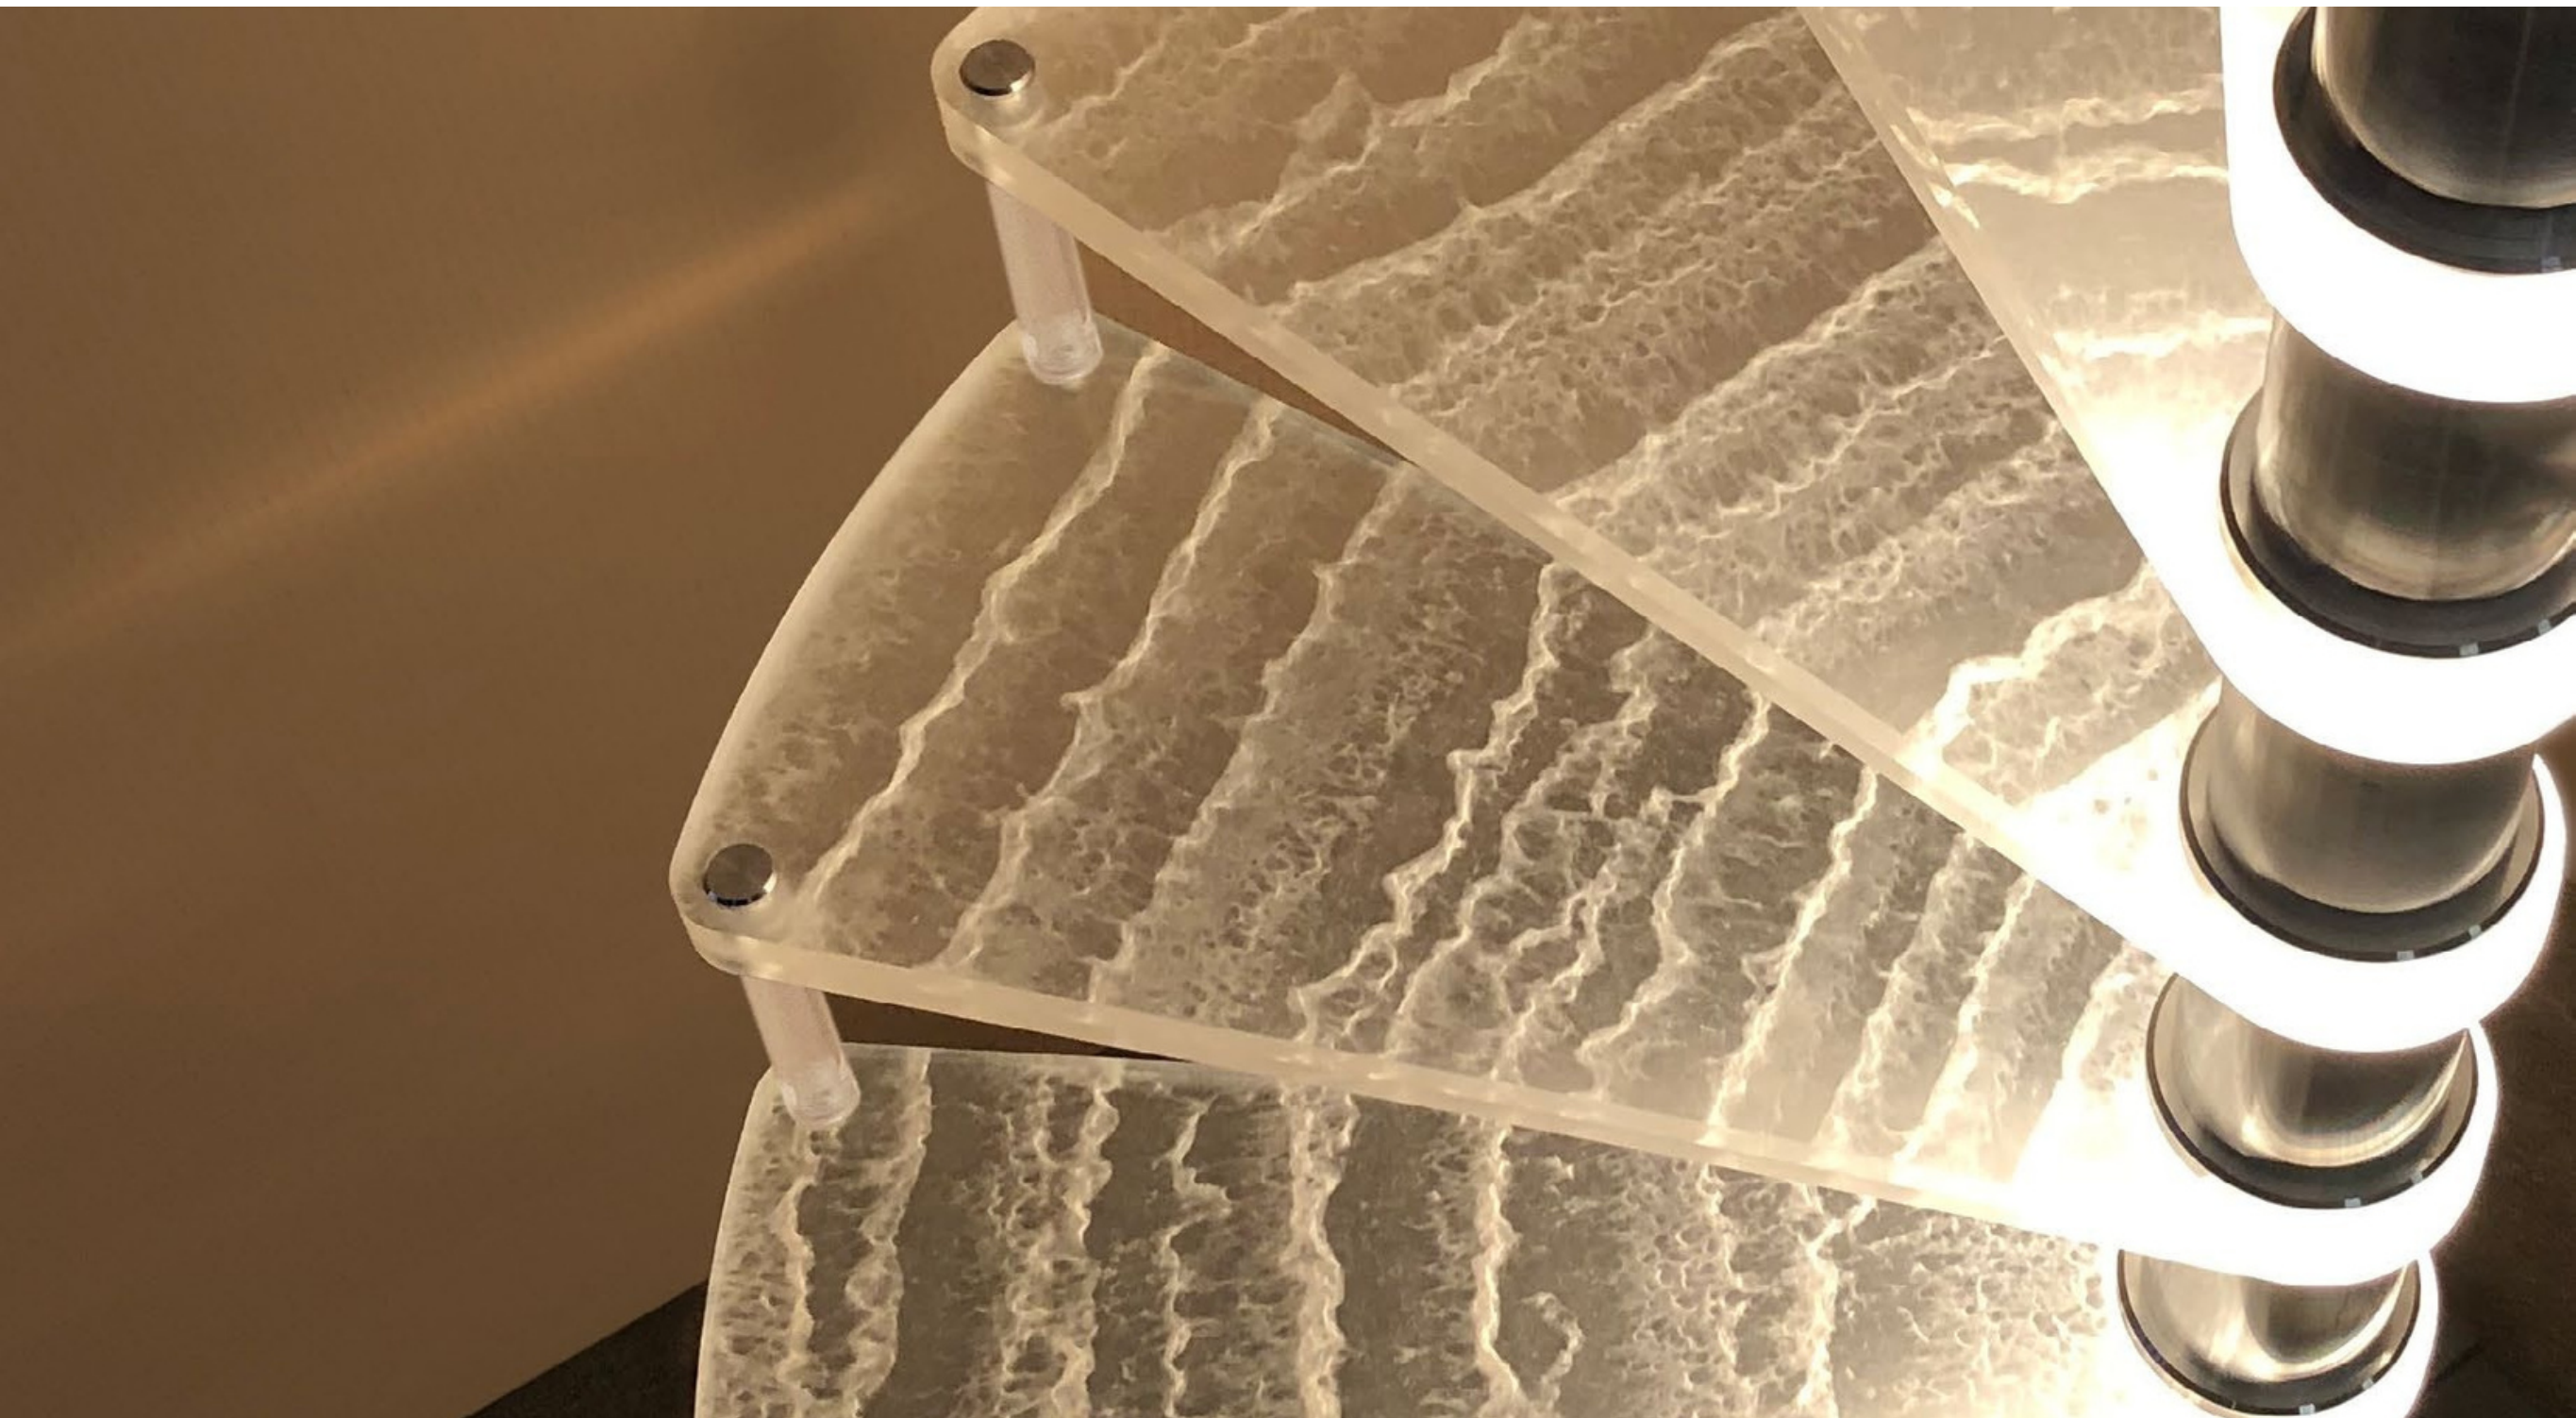

DACRYL®

L'ESCALIER · *THE STAIRS*