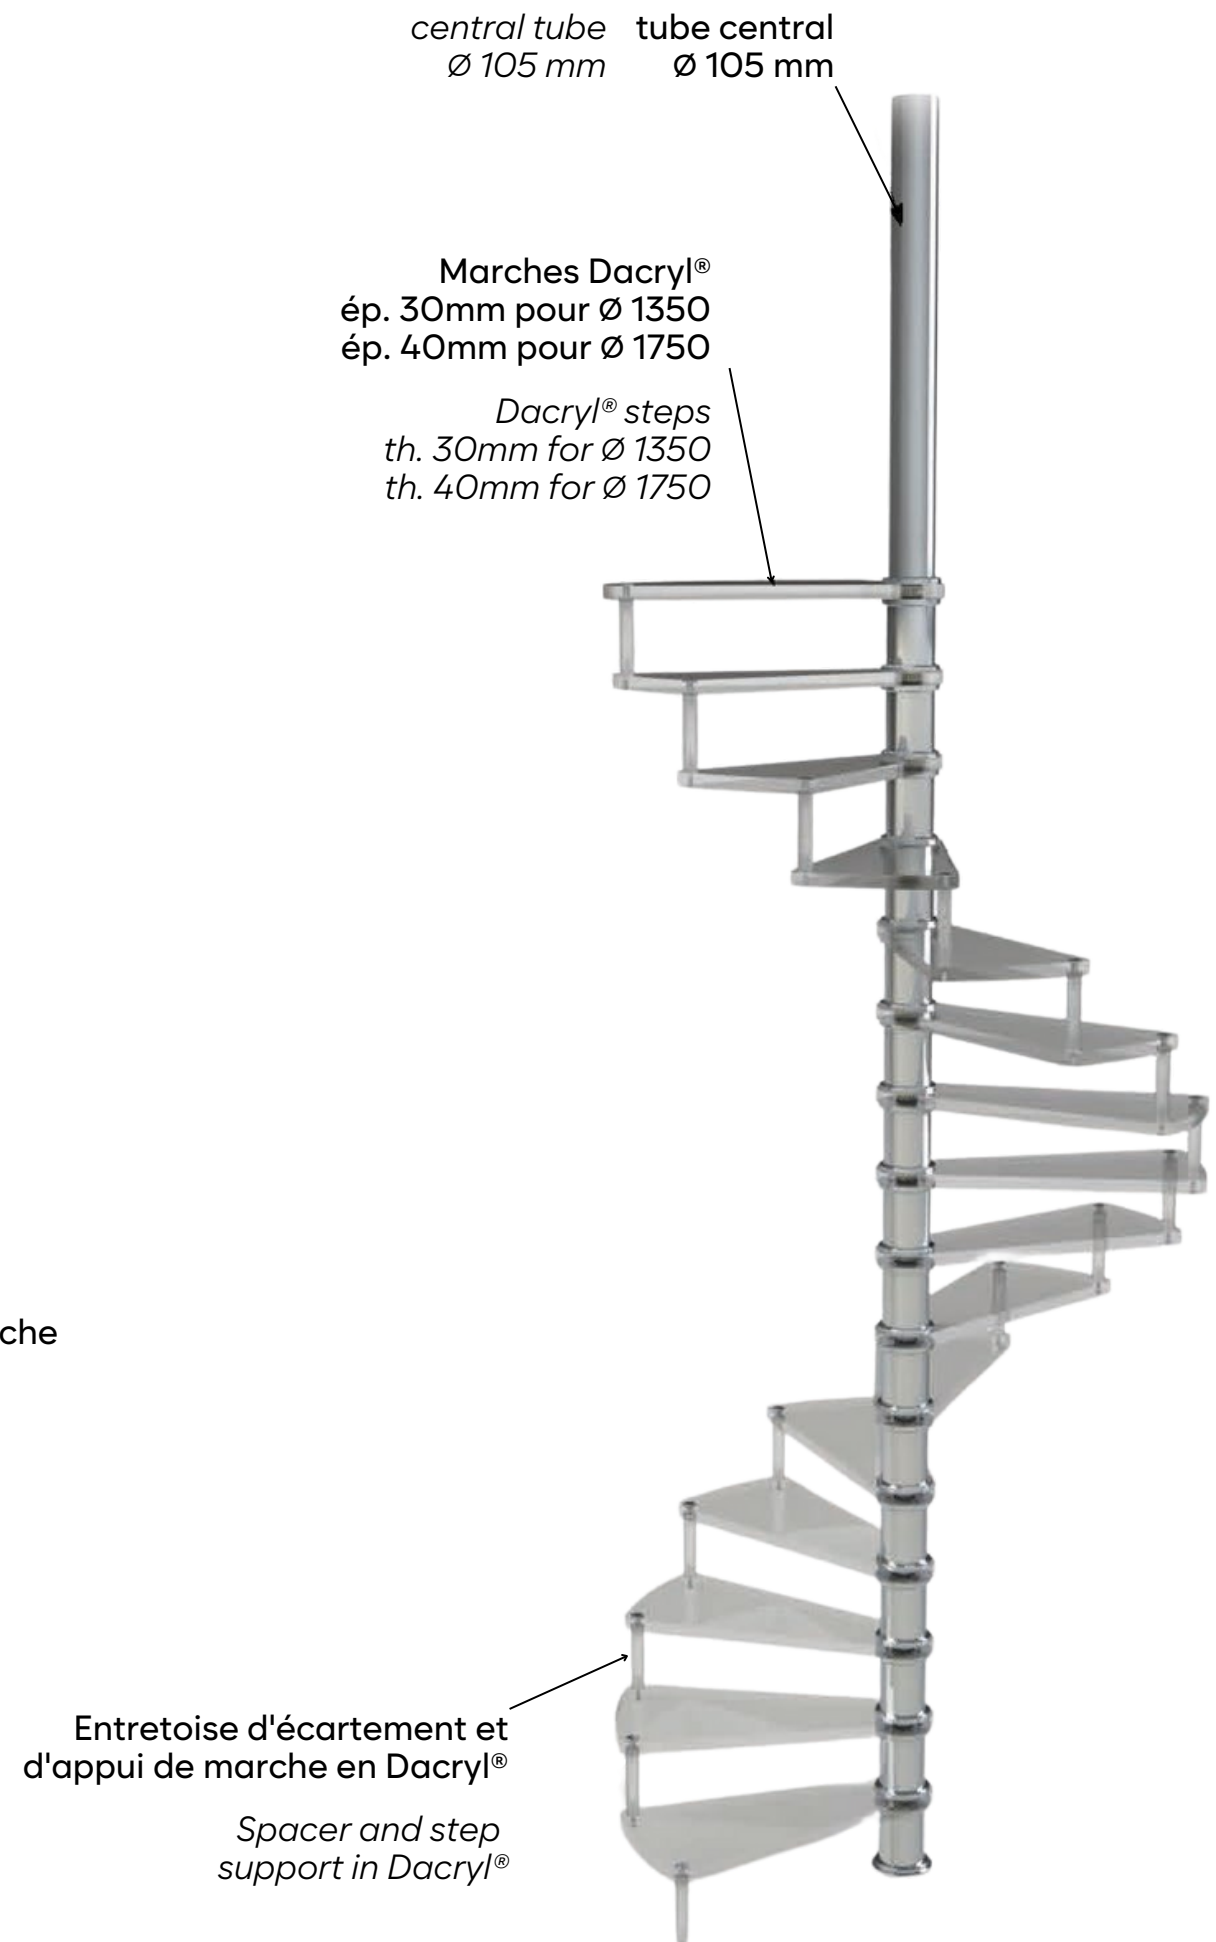

## L'ESCALIER DACRYL

Pour la première fois, Dacryl propose un escalier sculptural, qui allie la technologie, le design et la lumière. L'esthétique dépasse l'usage, une pièce d'exception, adaptable à toutes les hauteurs sous-plafond.

La source lumineuse est invisible, les marches semblent flotter dans l'air, les décors des marches sont nombreux et s'adaptent à tout type de lieu.

Entièrement fabriqué dans nos ateliers, l'Escalier Dacryl se monte très facilement et ne demande pas l'intervention d'un professionnel. L'installation est à la portée de tous.

## DACRYL STAIRS

For the first time, Dacryl offers a sculptural staircase that combines technology, design and light. Aesthetics exceed use with this outstanding piece, adaptable to all ceiling heights.

The light source is invisible, the steps appear to float in the air, the staircase's decorations are multiple and can be adapted to any type of space.

Made entirely in our workshops, the Dacryl Staircase is very easy to assemble and does not require the intervention of a professional. The installation is within everyone's reach.