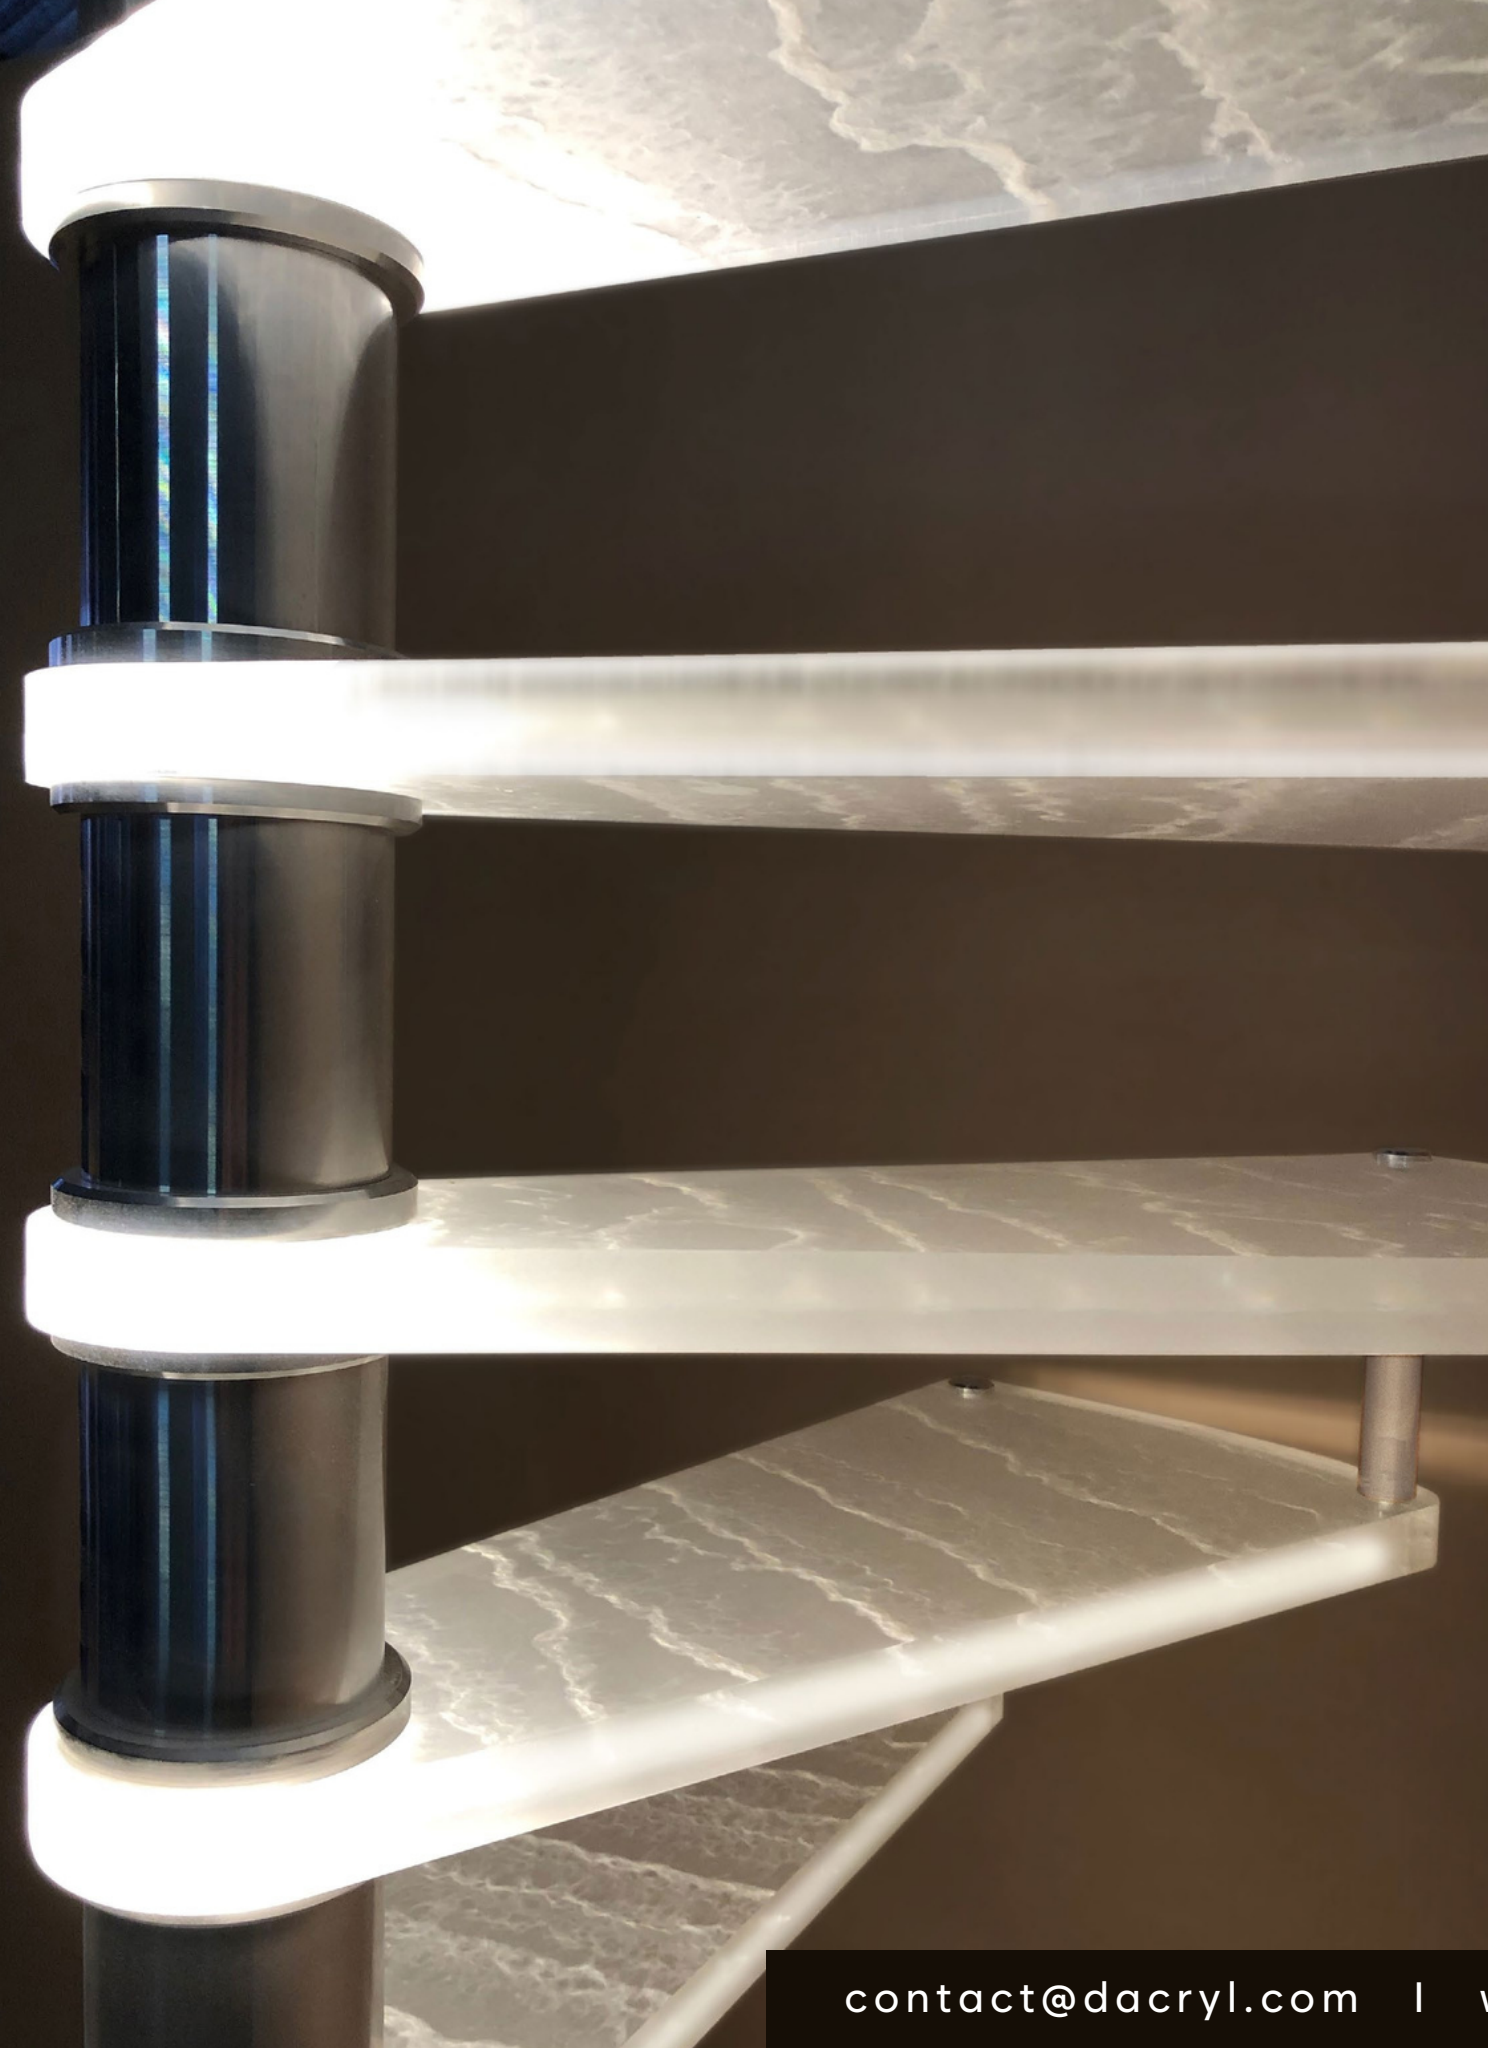

## L'ESCALIER DACRYL

Pour la première fois, Dacryl propose un escalier sculptural, qui allie la technologie, le design et la lumière. L'esthétique dépasse l'usage, une pièce d'exception, adaptable à toutes les hauteurs sous-plafond.

La source lumineuse est invisible, les marches semblent flotter dans l'air, les décors des marches sont nombreux et s'adaptent à tout type de lieu.

Entièrement fabriqué dans nos ateliers, l'Escalier Dacryl se monte très facilement et ne demande pas l'intervention d'un professionnel. L'installation est à la portée de tous.

## DACRYL STAIRS

For the first time, Dacryl offers a sculptural staircase that combines technology, design and light. Aesthetics exceed use with this outstanding piece, adaptable to all ceiling heights.

The light source is invisible, the steps appear to float in the air, the staircase's decorations are multiple and can be adapted to any type of space.

Made entirely in our workshops, the Dacryl Staircase is very easy to assemble and does not require the intervention of a professional. The installation is within everyone's reach.