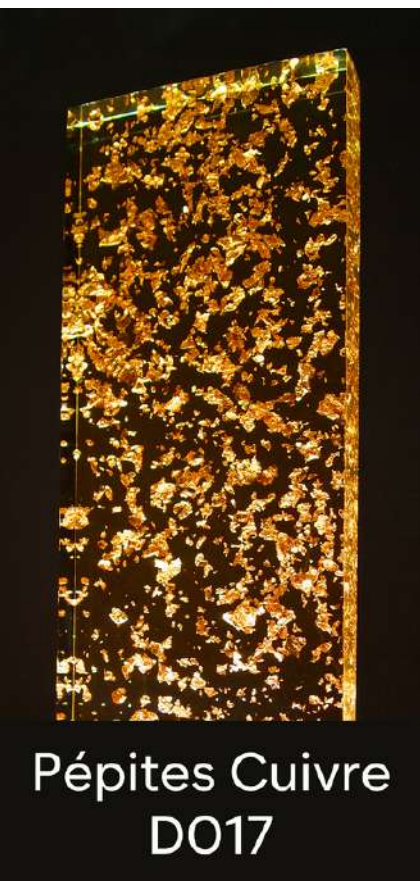

DACRYL®

HABILLAGE MURAL · WALL CLADDING

Pépites Cuivre  
D017