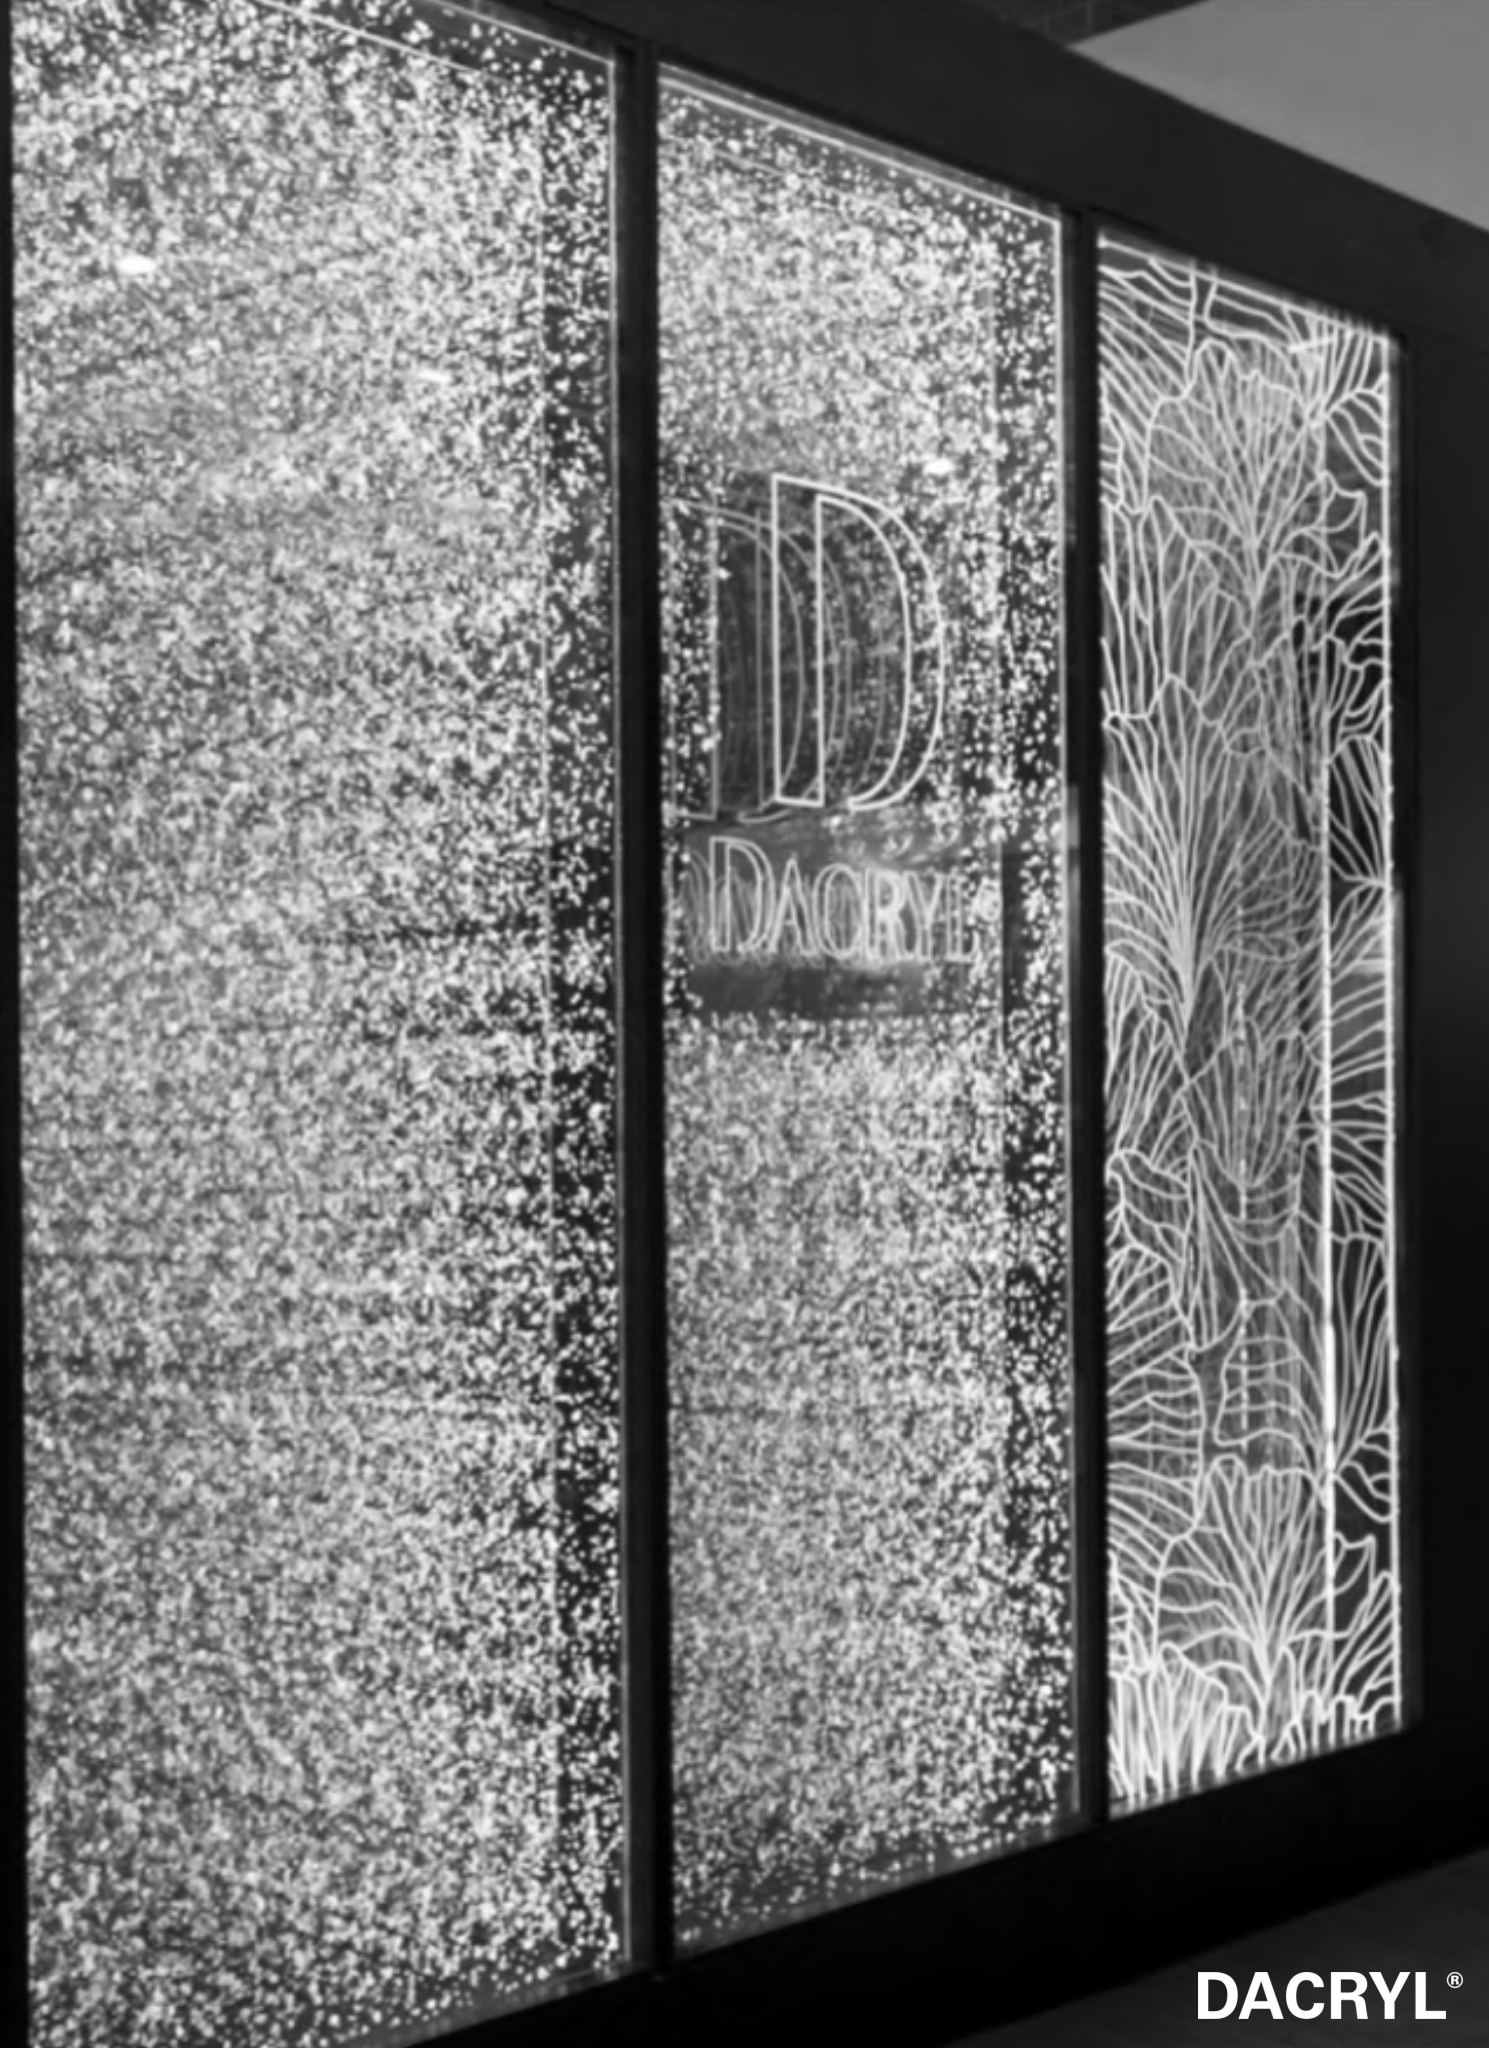

INFINITY WALL

MUR INFINI

Dacryl a développé un caisson lumineux de signalétique ou de décoration, qui allie design, profondeur et lumière. Il offre au regard du public une œuvre lumineuse à l'effet infini. La lumière, la géométrie et l'espace dialoguent. L'impression de percevoir l'infini, le vide et la profondeur est à son apogée.

INFINITY WALL

Dacryl developed a brand new luminous box for signage or decorative purpose, which combines design, depth and light. Dacryl unveils a luminous artwork with an endless effect. Light, geometry and space catch the eye and create an endless space.