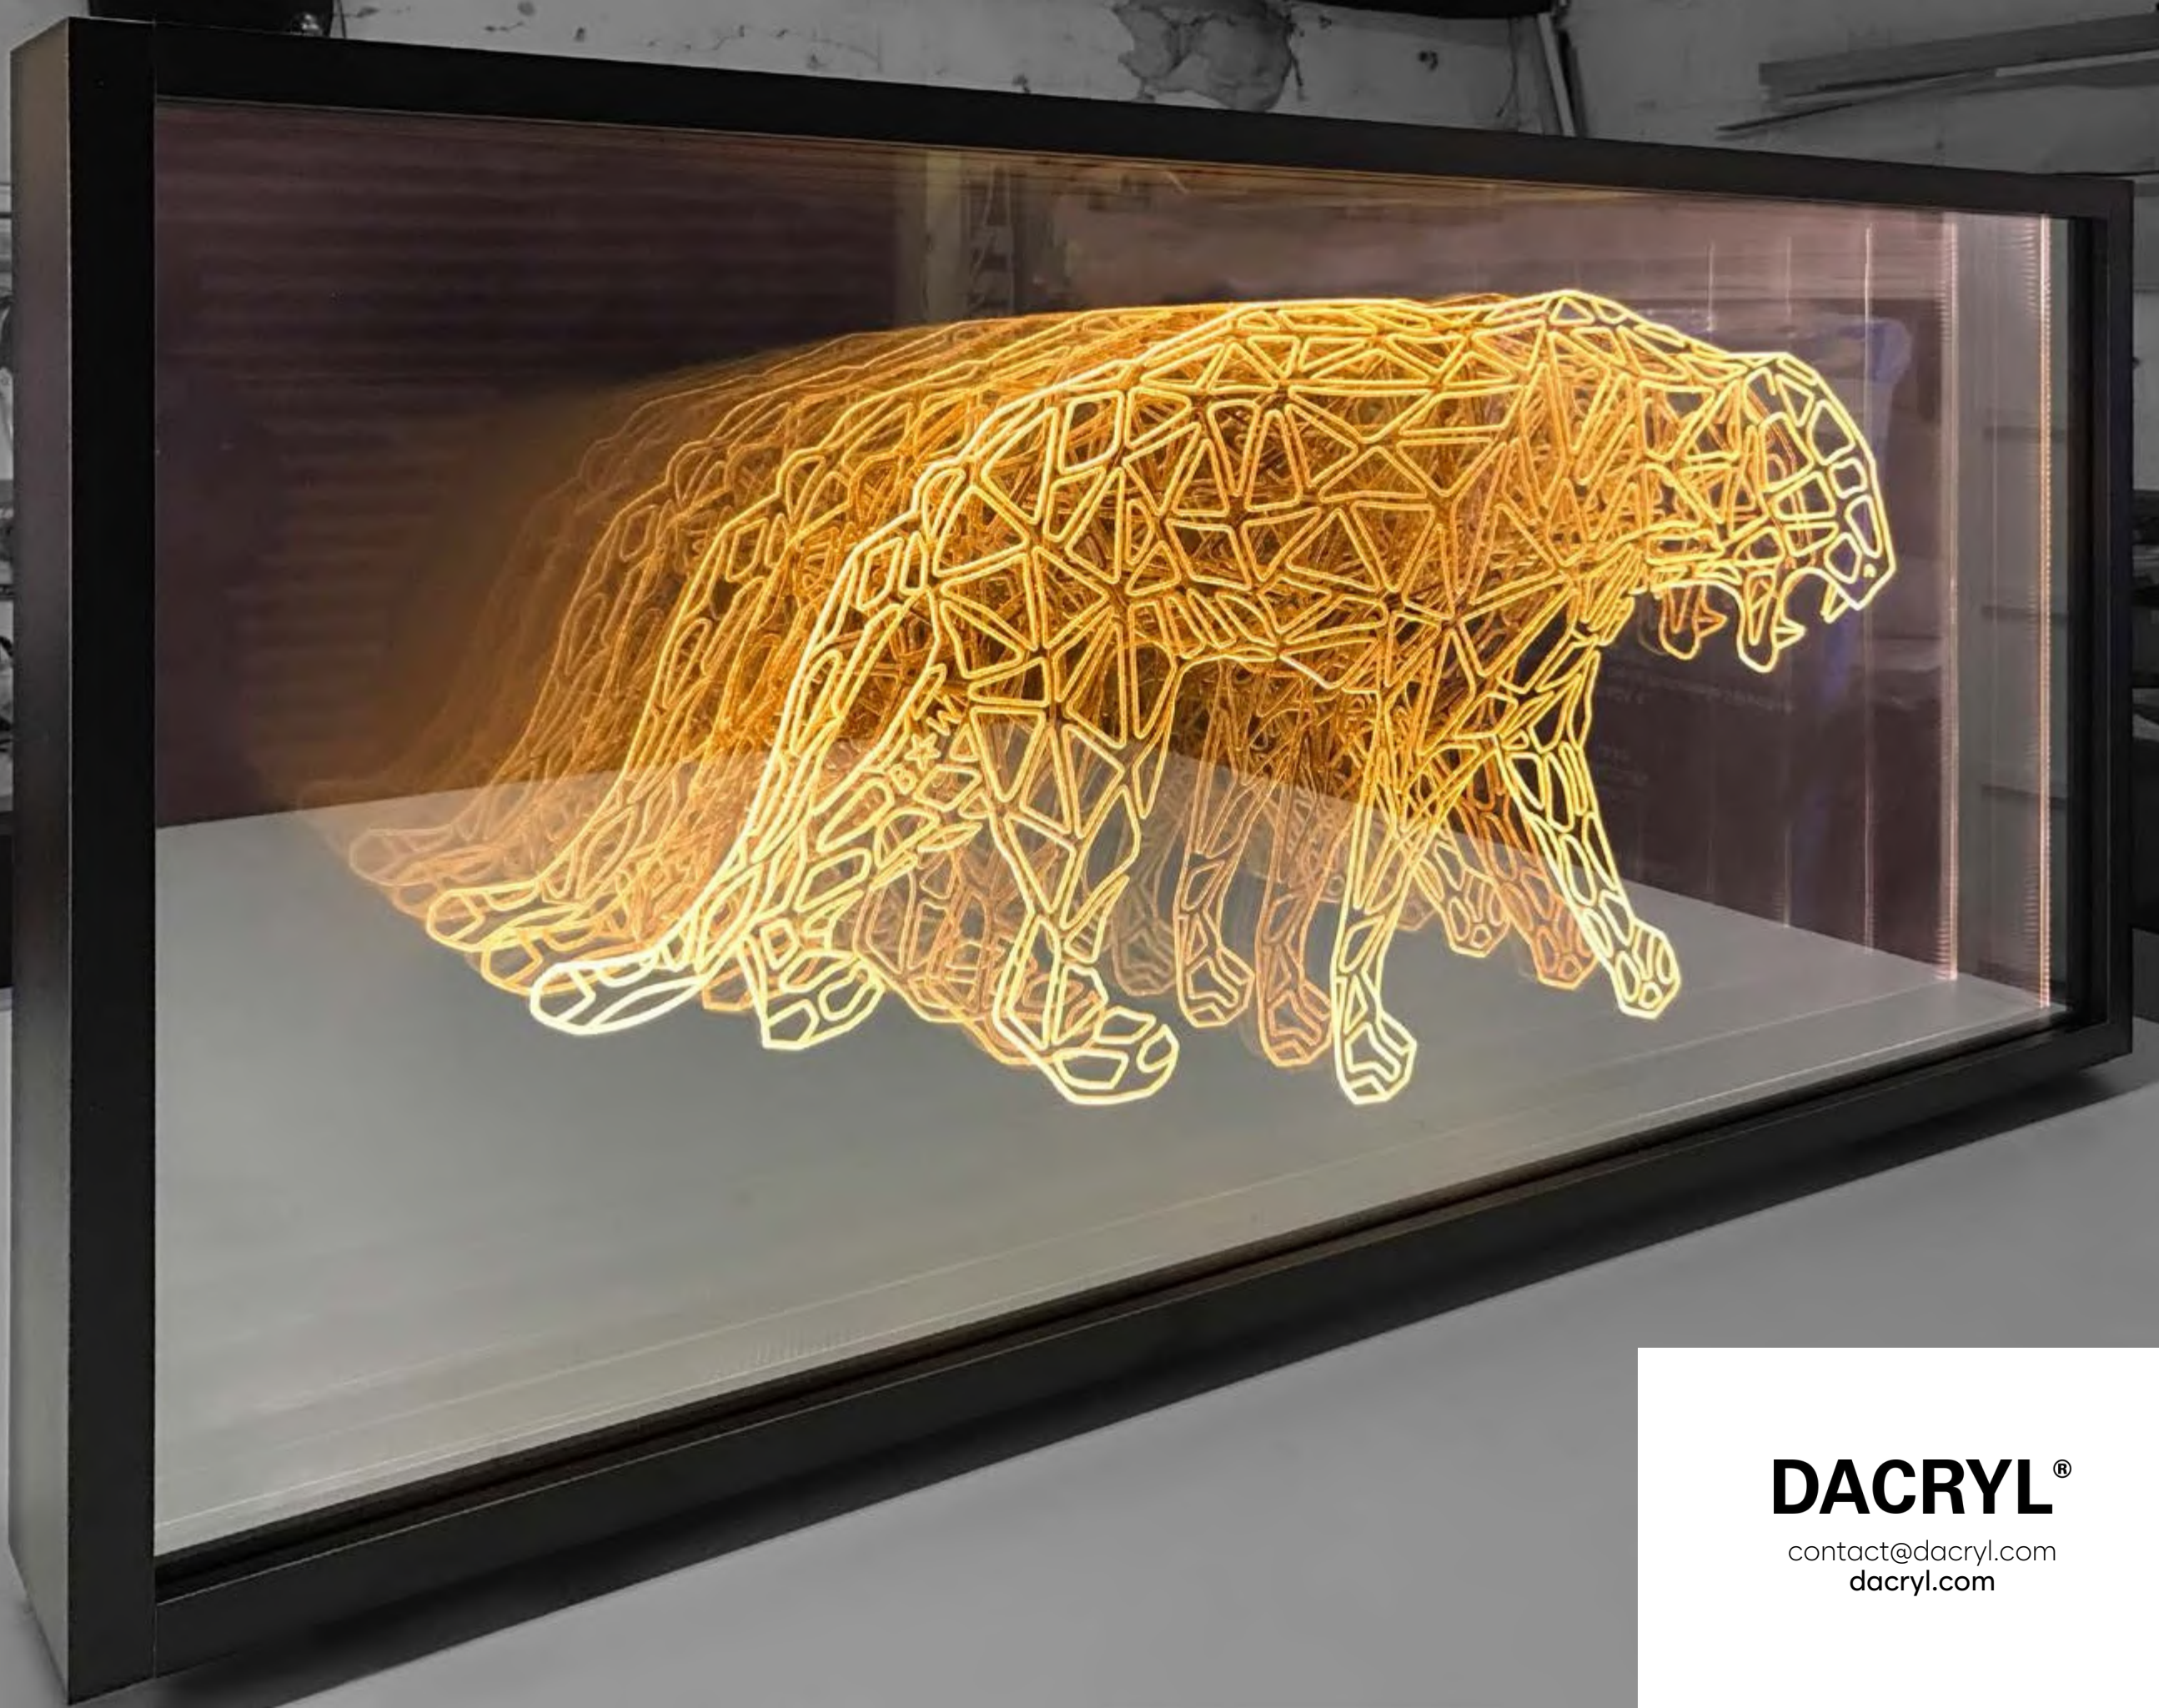

DACRYL®

contact@dacryl.com
dacryl.com