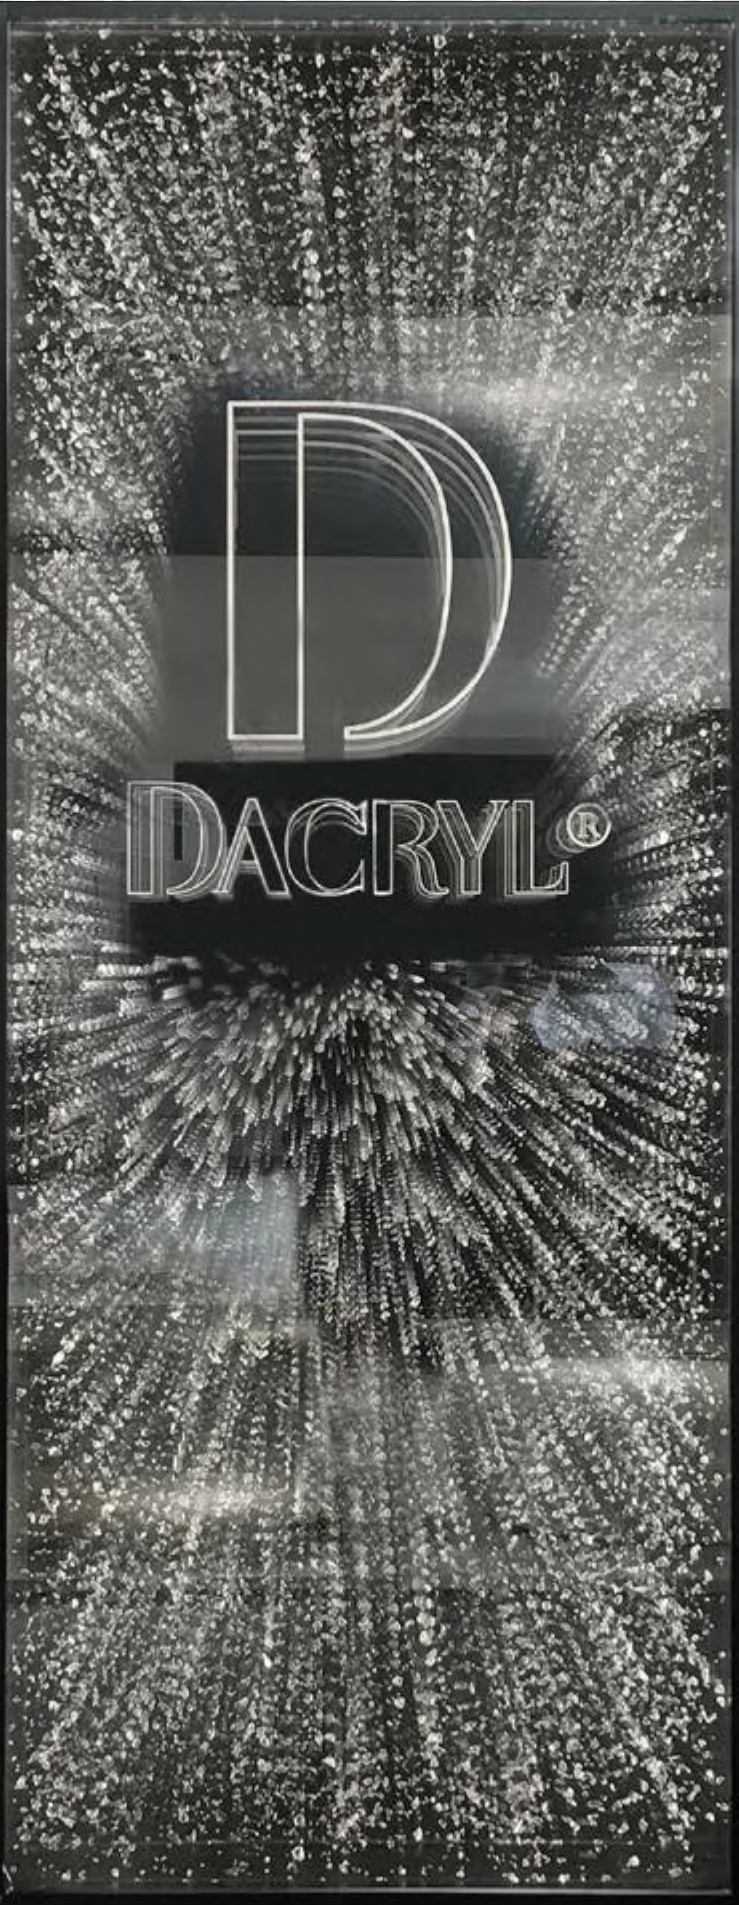

INFINITY WALL

MUR INFINI

Dacryl a développé un caisson lumineux de signalétique ou de décoration, qui allie design, profondeur et lumière. Il offre au regard du public une œuvre lumineuse à l'effet infini. La lumière, la géométrie et l'espace dialoguent. L'impression de percevoir l'infini, le vide et la profondeur est à son apogée.

INFINITY WALL

Dacryl developed a brand new luminous box for signage or decorative purpose, which combines design, depth and light. Dacryl unveils a luminous artwork with an endless effect. Light, geometry and space catch the eye and create an endless space.