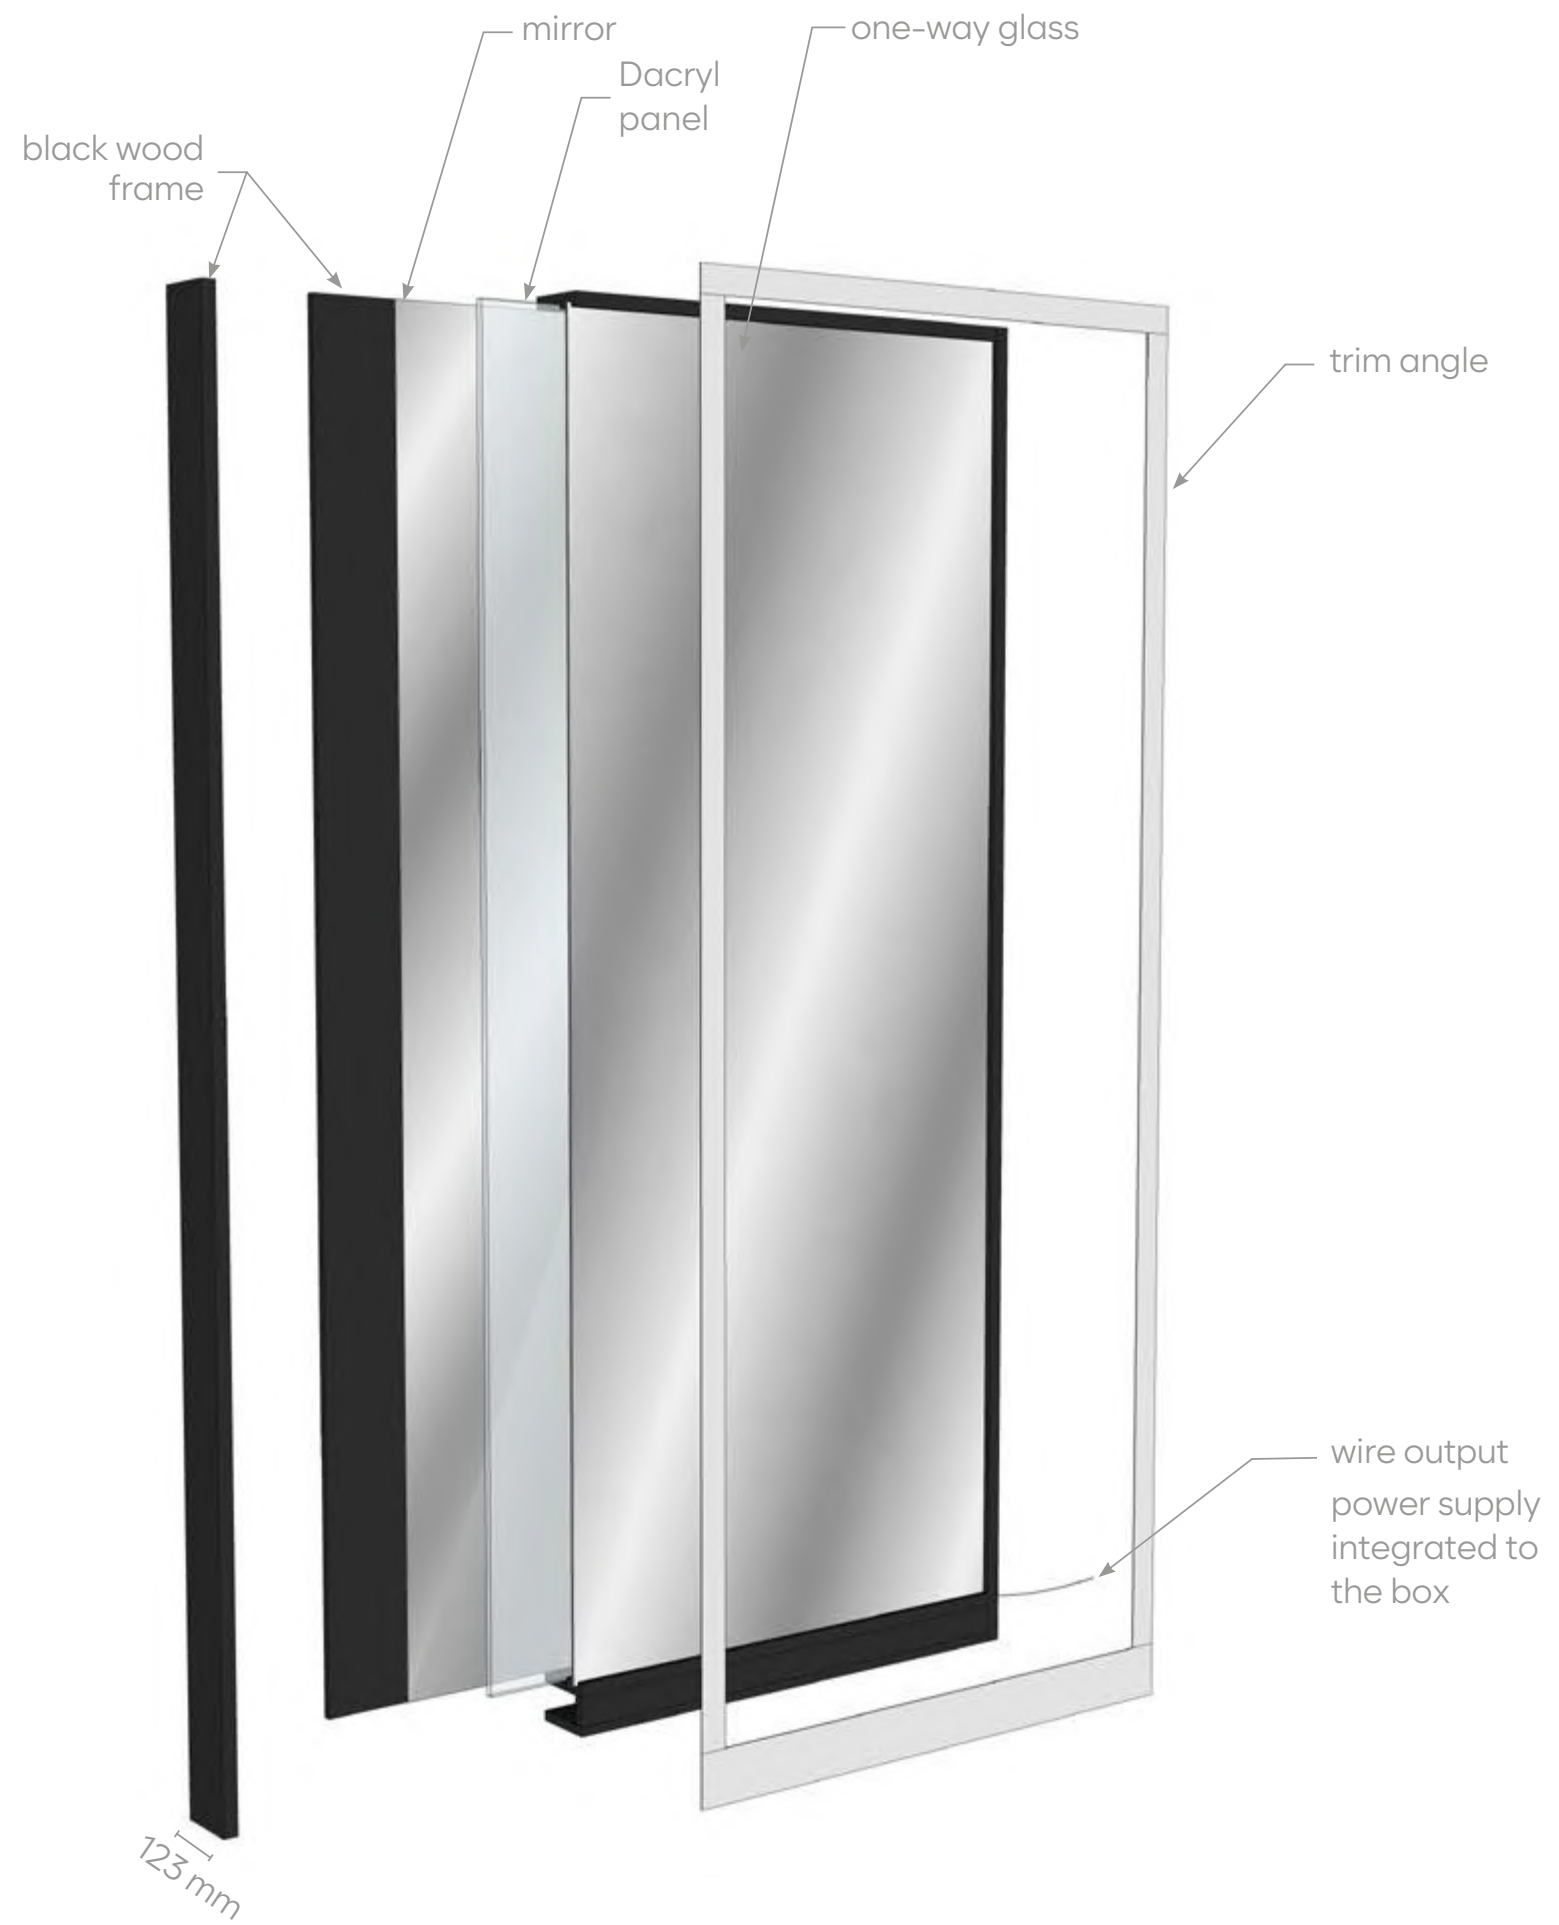

INFINITY WALL

MUR INFINI

Dacryl a développé un caisson lumineux de signalétique ou de décoration, qui allie design, profondeur et lumière. Il offre au regard du public une œuvre lumineuse à l'effet infini. La lumière, la géométrie et l'espace dialoguent. L'impression de percevoir l'infini, le vide et la profondeur est à son apogée.

INFINITY WALL

Dacryl developed a brand new luminous box for signage or decorative purpose, which combines design, depth and light. Dacryl unveils a luminous artwork with an endless effect. Light, geometry and space catch the eye and create an endless space.