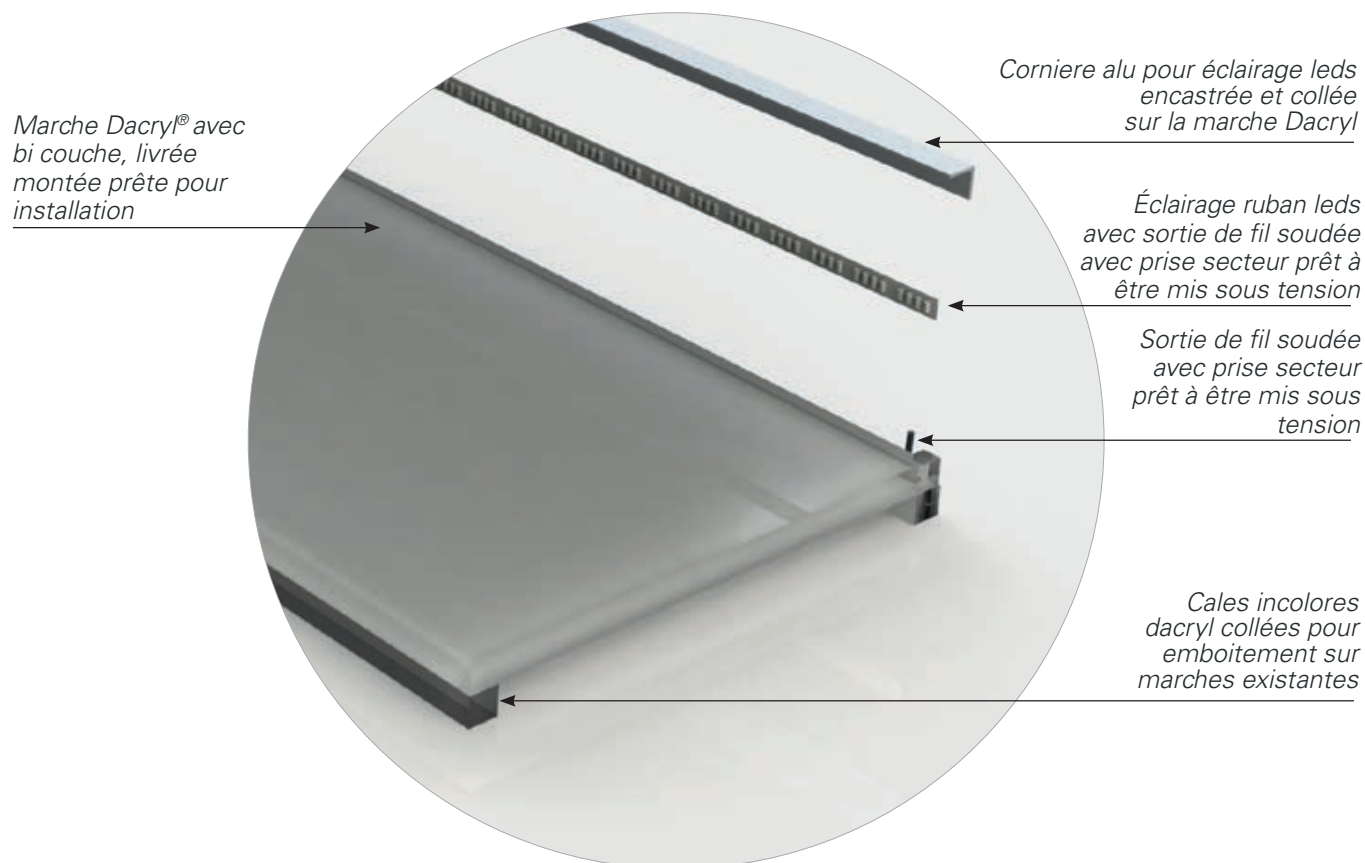

HABILLAGE MARCHES ESCALIER DACRYL®

plan réf. HM

Descriptif produits livrables

Finitions cornière alu

Aluminium anodisé

Noir RAL 9005 epoxy

Or RAL 1036 epoxy

Blanc RAL 9010 epoxy

Gris RAL 9006 epoxy