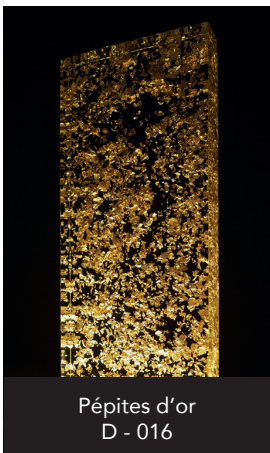

## TARIF B

Plissé cascade or  
B - 002

Plissé cascade bronze  
B - 003

Plissé cascade argent  
B - 004

Plissé cascade blanc  
B - 005

Plissé cascade noir  
B - 008

Charlotte argent  
B - 011

Charlotte anthracite  
B - 012

Plissé cascade platine  
B - 014

Plissé cascade champagne  
B - 015

Plissé cascade grey  
B - 016

## TARIF D

Herbes folles  
D - 006

Pétales de roses rouges  
D - 007

Pépites d'argent  
D - 015

Pépites d'or  
D - 016

Pépites de cuivre  
D - 017

## TARIF E

Copeaux d'aluminium  
E - 005

Copeaux de bronze  
E - 004

Petites plumes  
E - 014

Gypso  
E - 022

Hortensias & Pétales  
E - 025

Hortensias & Pépites  
E - 026

Gypso & Or  
E - 030