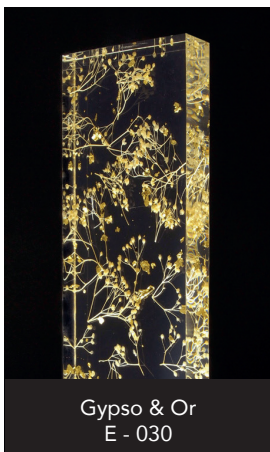

## TARIF B

Plissé cascade or  
B - 002

Plissé cascade bronze  
B - 003

Plissé cascade argent  
B - 004

Plissé cascade blanc  
B - 005

Plissé cascade noir  
B - 008

Charlotte argent  
B - 011

Charlotte anthracite  
B - 012

## TARIF D

Herbes folles  
D - 006

Pétales de roses rouges  
D - 007

Pépites d'argent  
D - 015

Pépites d'or  
D - 016

Pépites de cuivre  
D - 017

## TARIF E

Copeaux d'aluminium  
E - 005

Copeaux de bronze  
E - 004

Petites plumes  
E - 014

Gypso  
E - 022

Hortensias & Pétales  
E - 025

Hortensias & Pépites  
E - 026

Gypso & Or  
E - 030

Cannage  
E - 036

TARIF F

Washi #1  
F - 002

Nature  
F - 018

Garden  
F - 019

Cosmos (bleu/vert/beige...)  
F - 021

Cosmos (bleu/vert/beige...)  
F - 021

Washi #5  
F - 026