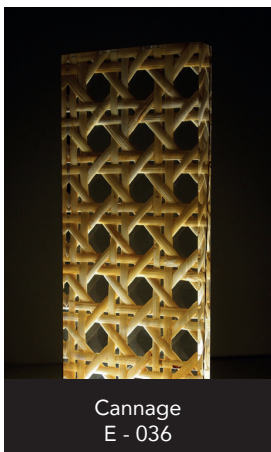

## TARIF B

Plissé cascade or  
B - 002

Plissé cascade bronze  
B - 003

Plissé cascade argent  
B - 004

Plissé cascade blanc  
B - 005

Plissé cascade noir  
B - 008

Charlotte argent  
B - 011

Charlotte anthracite  
B - 012

## TARIF E

Copeaux d'aluminium  
E - 005

Copeaux de bronze  
E - 004

Petites plumes  
E - 014

Gypso  
E - 022

Hortensias & Pétales  
E - 025

Hortensias & Pépites  
E - 026

Gypso & Or  
E - 030

Cannage  
E - 036

TARIF F

Washi #1  
F - 002

Nature  
F - 018

Garden  
F - 019

Cosmos (bleu/vert/beige...)  
F - 021

Cosmos (bleu/vert/beige...)  
F - 021

Washi #5  
F - 026