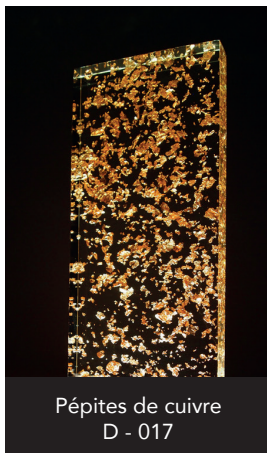

## TARIF B

Plissé cascade or  
B - 002

Plissé cascade bronze  
B - 003

Plissé cascade argent  
B - 004

Plissé cascade blanc  
B - 005

Plissé cascade noir  
B - 008

Charlotte argent  
B - 011

Charlotte anthracite  
B - 012

Plissé cascade platine  
B - 014

Plissé cascade champagne  
B - 015

Plissé cascade grey  
B - 016

## TARIF D

Herbes folles  
D - 006

Pétales de roses rouges  
D - 007

Pépites d'argent  
D - 015

Pépites d'or  
D - 016

Pépites de cuivre  
D - 017

## TARIF E

Copeaux d'aluminium  
E - 005

Copeaux de bronze  
E - 004

Petites plumes  
E - 014

Gypso  
E - 022

Hortensias & Pétales  
E - 025

Hortensias & Pépites  
E - 026

Gypso & Or  
E - 030