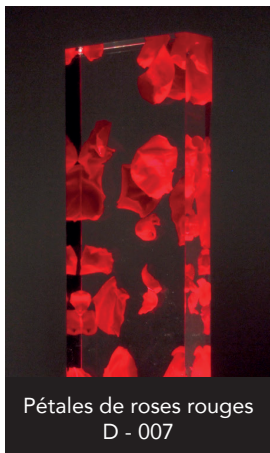

## TARIF B

Plissé cascade or  
B - 002

Plissé cascade bronze  
B - 003

Plissé cascade argent  
B - 004

Plissé cascade blanc  
B - 005

Plissé cascade noir  
B - 008

Charlotte argent  
B - 011

Charlotte anthracite  
B - 012

Plissé cascade platine  
B - 014

Plissé cascade champagne  
B - 015

Plissé cascade grey  
B - 016

## TARIF C

Irène vieil-or  
C - 005

## TARIF D

Herbes folles  
D - 006

Pétales de roses rouges  
D - 007

Pépites d'argent  
D - 015

Pépites d'or  
D - 016

Pépites de cuivre  
D - 017