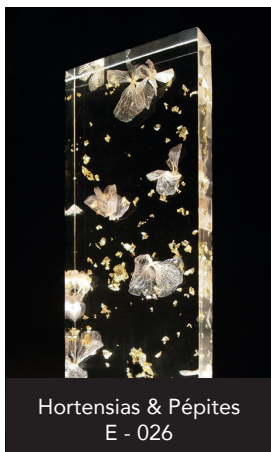

## TARIF B

Plissé cascade or  
B - 002

Plissé cascade bronze  
B - 003

Plissé cascade argent  
B - 004

Plissé cascade blanc  
B - 005

Plissé cascade noir  
B - 008

Charlotte argent  
B - 011

Charlotte anthracite  
B - 012

## TARIF D

Herbes folles  
D - 006

Pétales de roses rouges  
D - 007

Pépites d'argent  
D - 015

Pépites d'or  
D - 016

Pépites de cuivre  
D - 017

## TARIF E

Copeaux d'aluminium  
E - 005

Copeaux de bronze  
E - 004

Petites plumes  
E - 014

Gypso  
E - 022

Hortensias & Pétales  
E - 025

Hortensias & Pépites  
E - 026

Gypso & Or  
E - 030

Cannage  
E - 036

TARIF F

Washi #1  
F - 002

Nature  
F - 018

Garden  
F - 019

Cosmos (bleu/vert/beige...)  
F - 021

Cosmos (bleu/vert/beige...)  
F - 021

Washi #5  
F - 026