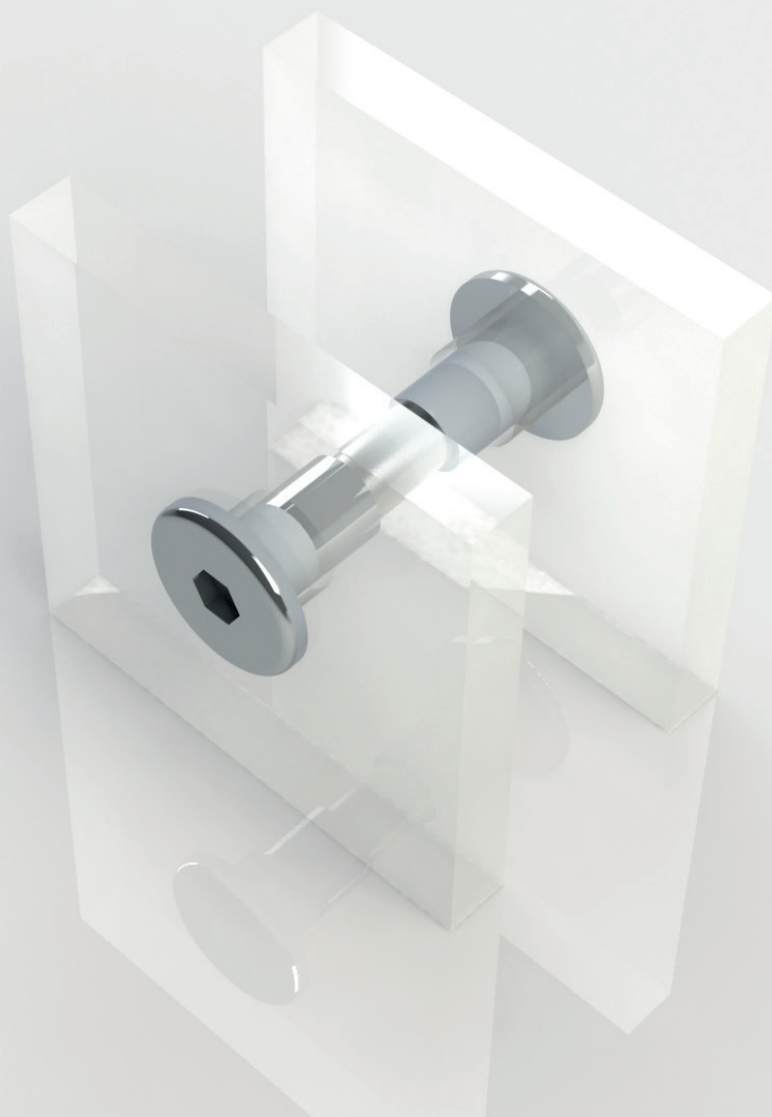

RONDELLE D'ASSEMBLAGE DACRYL®

plan réf. RD-2

RONDELLE CARRE D'ASSEMBLAGE DACRYL®

plan réf. RD-2

Utilisations

- Pièce d'assemblage pour jonction de plaques incolores
- Disponible pour Dacryl® ép 15 à 20 mm en découpe carré

Spécificités

- Faces intérieures dépolies / extérieures polies
- Fixation avec vis reliures

Informations générales

Option

- Avec inclusions

Dimensions

RD-2 : carré 45 mm / ép 5 à 8 mm