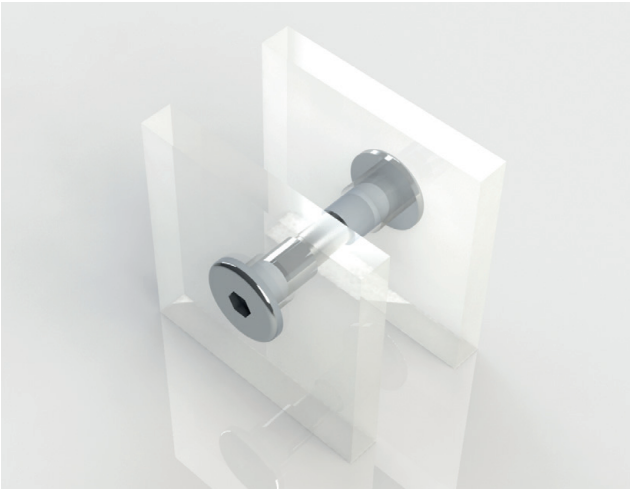

RONDELLE D'ASSEMBLAGE DACRYL®

plan réf. RD-2

RONDELLE CARRE D'ASSEMBLAGE DACRYL®

plan réf. RD-2

Utilisations

- Pièce d'assemblage pour jonction de plaques incolores
- Disponible pour Dacryl® ép 15 à 20 mm en découpe carré

Spécificités

- Faces intérieures dépolies / extérieures polies
- Fixation avec vis reliures

Informations générales

Option

- Avec inclusions

Dimensions

RD-2 : carré 45 mm / ép 5 à 8 mm