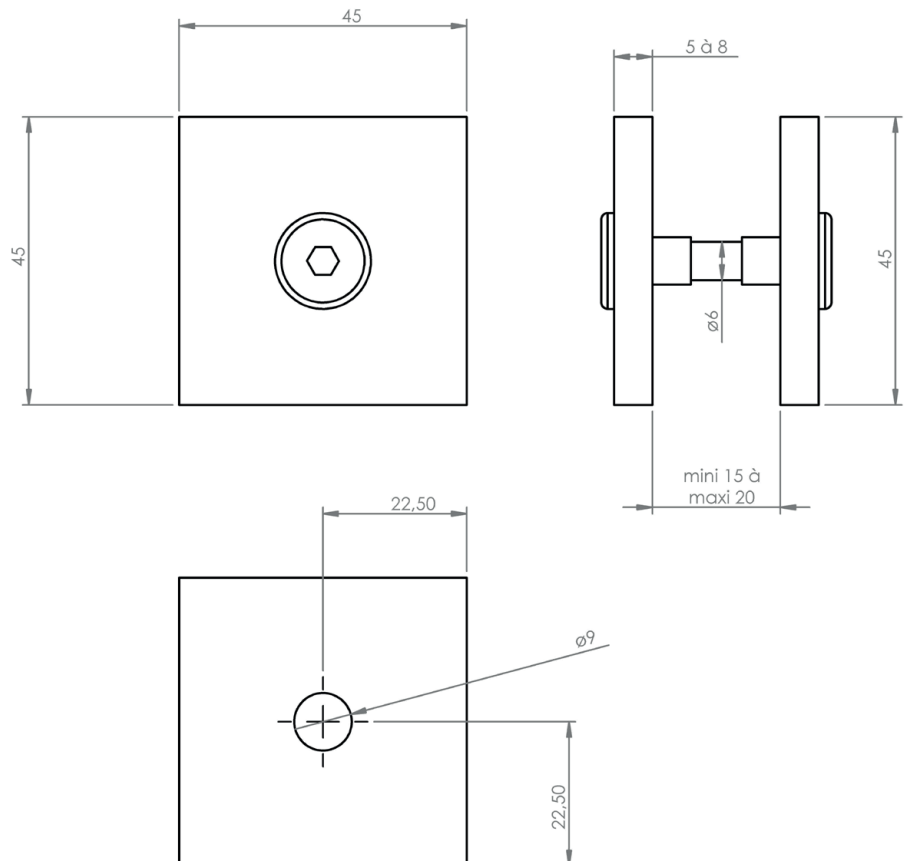

RONDELLE D'ASSEMBLAGE DACRYL®

plan réf. RD-2

RONDELLE CARRE D'ASSEMBLAGE DACRYL®

plan réf. RD-2

Utilisations

- Pièce d'assemblage pour jonction de plaques incolores
- Disponible pour Dacryl® ép 15 à 20 mm en découpe carré

Spécificités

- Faces intérieures dépolies / extérieures polies
- Fixation avec vis reliures

Informations générales

Option

- Avec inclusions

Dimensions

RD-2 : carré 45 mm / ép 5 à 8 mm