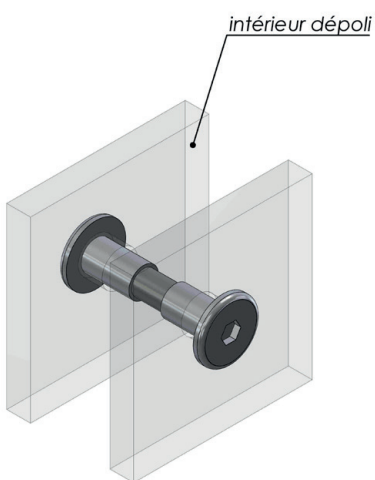

RONDELLE D'ASSEMBLAGE DACRYL®

plan réf. RD-2

RONDELLE CARRE D'ASSEMBLAGE DACRYL®

plan réf. RD-2

Utilisations

- Pièce d'assemblage pour jonction de plaques incolores
- Disponible pour Dacryl® ép 15 à 20 mm en découpe carré

Spécificités

- Faces intérieures dépolies / extérieures polies
- Fixation avec vis reliures

Informations générales

Option

- Avec inclusions

Dimensions

RD-2 : carré 45 mm / ép 5 à 8 mm