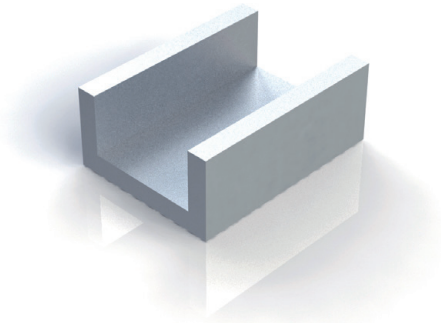

CALES U POUR LEDS

plan réf. CU-L

CALES U POUR LEDS

plan réf. CU-L

Utilisations

- Pièce de protection pour rubans leds / panneaux Dacryl®

Dimensions

20 x 15 x H 8 mm / Aluminium

Spécificités

- Fixation avec double face
- Utilisation pour Artwork/Cadres tubulaires

Informations générales