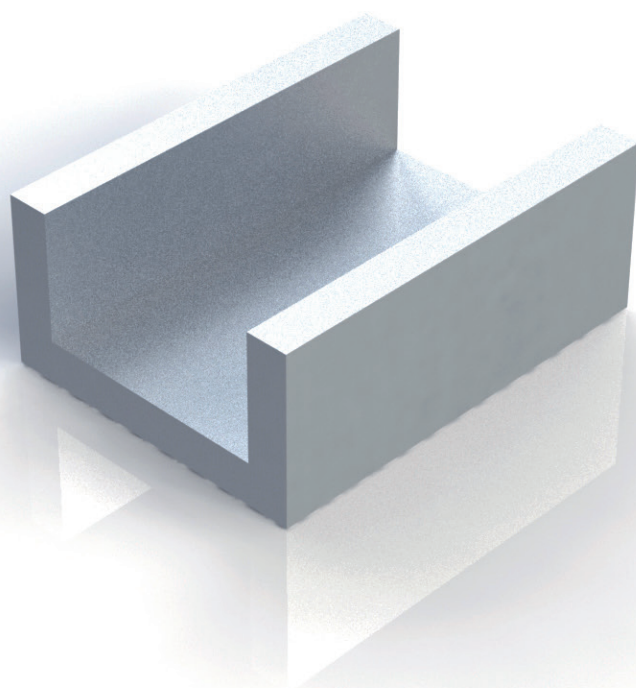

CALES U POUR LEDS

plan réf. CU-L

CALES U POUR LEDS

plan réf. CU-L

Utilisations

- Pièce de protection pour rubans leds / panneaux Dacryl®

Dimensions

20 x 15 x H 8 mm / Aluminium

Spécificités

- Fixation avec double face
- Utilisation pour Artwork/Cadres tubulaires

Informations générales