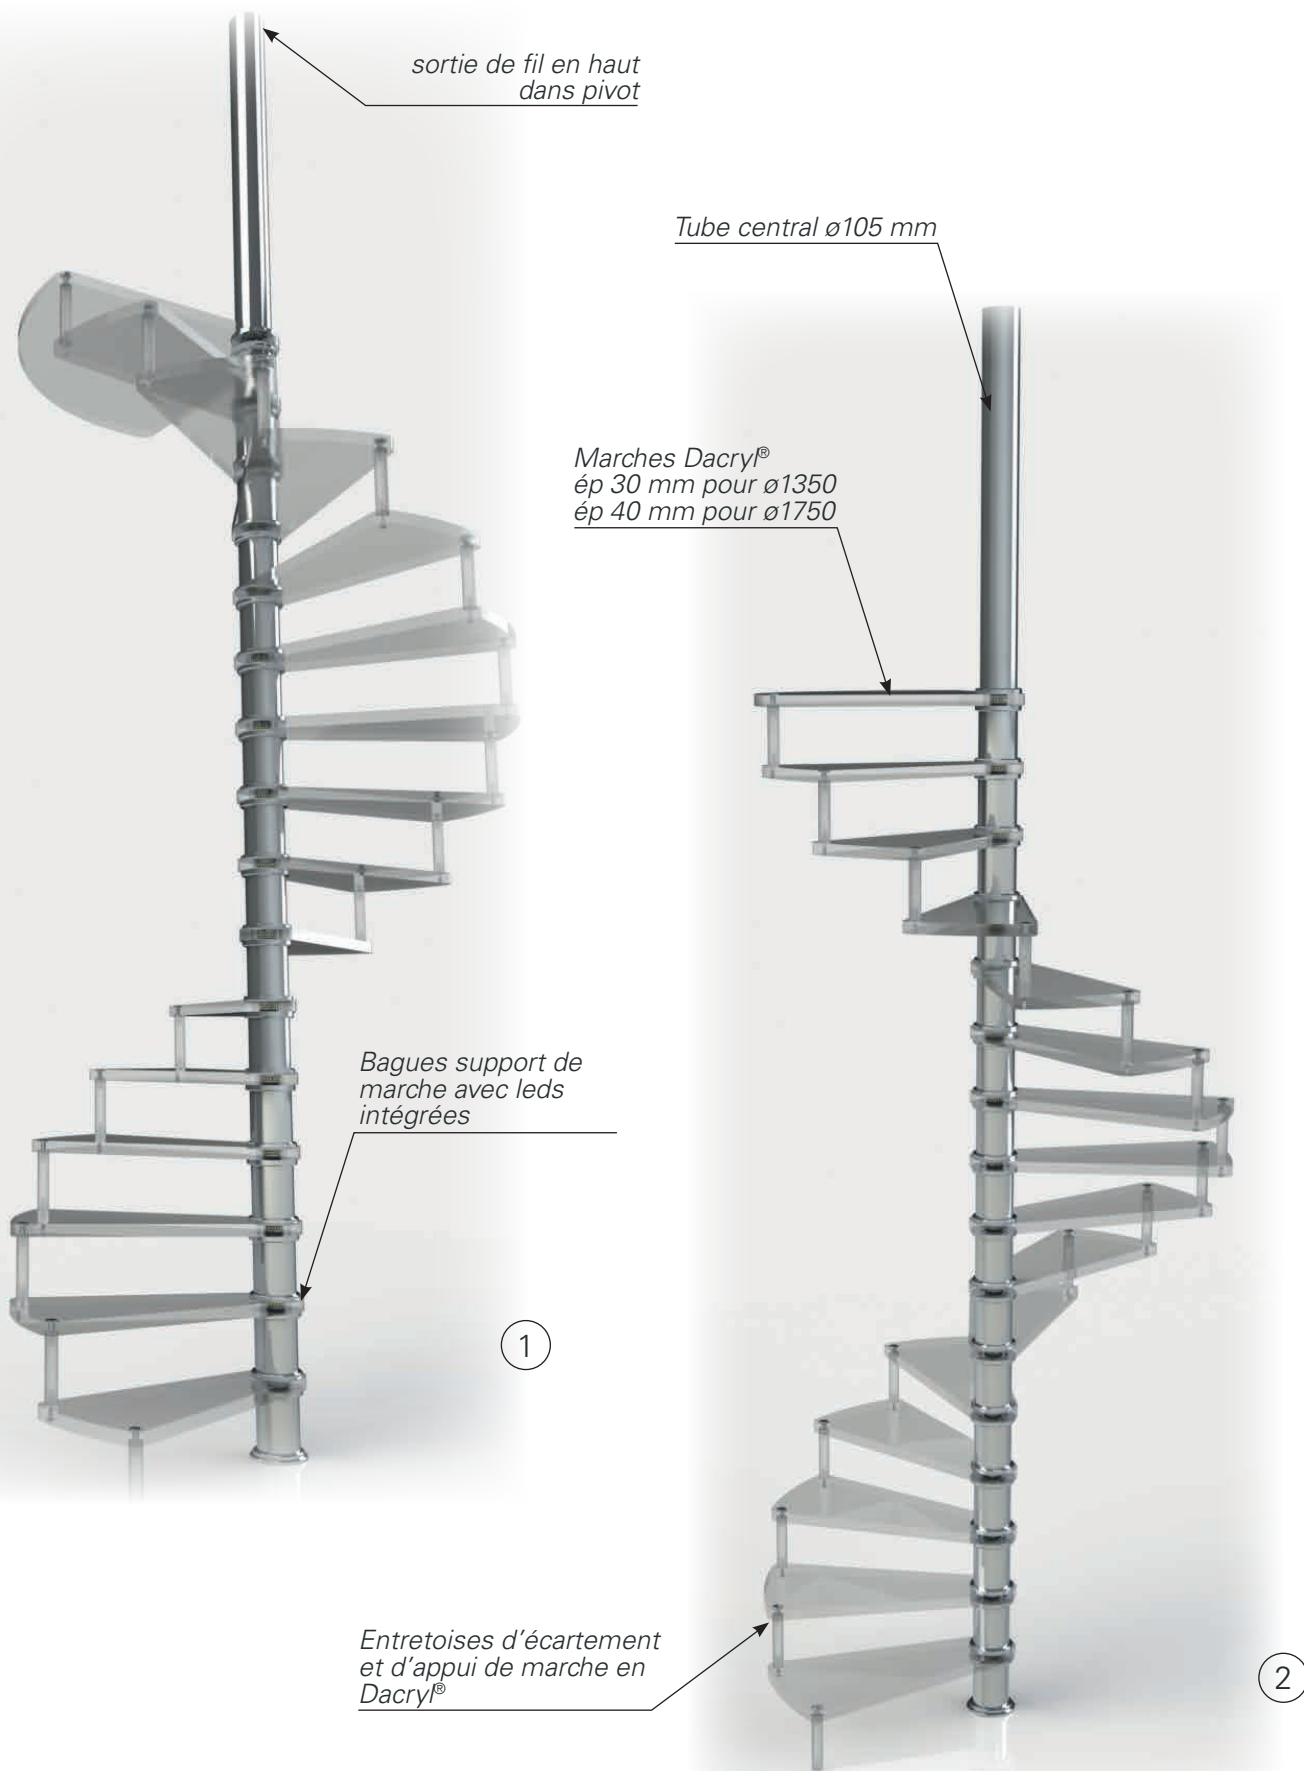

ESCALIER DACRYL®

plan réf. ESC

ESCALIER DACRYL®

plan réf. ESC

Utilisations

- Escalier

Fixations

- Sol / Plafond

Dimensions

- Diamètres:

ø1350 à 1750 mm max

- Marches:

ø1350 : marches largeur de passage utile
600 mm ép 30 mm

ø1750 : marches largeur de passage utile
800 mm ép 40 mm

Nombres de marches adaptées selon la
hauteur

- Poteau central

diamètre : 105 mm

Livrables

Livré démonté prêt à installer:

- Marches Dacryl® à insérer sur poteau central
- Platines haute et basse prêtes à fixer
- Sortie de fil soudée sur leds installées sur bague support de marche
- Alimentation 220 V déportée pour éclairage led 12v

Escalier Dacryl
Marches en papier japonais

ESCALIER DACRYL®

plan réf. ESC

ESCALIER DACRYL®

plan réf. ESC

Informations générales