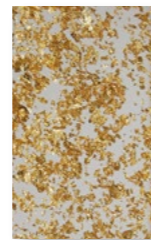

HABILLAGE DE BORNE D'ACCUEIL & BAR

CHOISISSEZ VOS LAMES

LAMES EN DACRYL

Washi#1

Pépites de cuivre

Pépites d'argent

Pépites d'or

LAMES DE MATIÈRE

Chêne

Bronze

Titane

LAMES DE COULEUR

Couleur de votre choix

D

contact@dacryl.com

dacryl.com