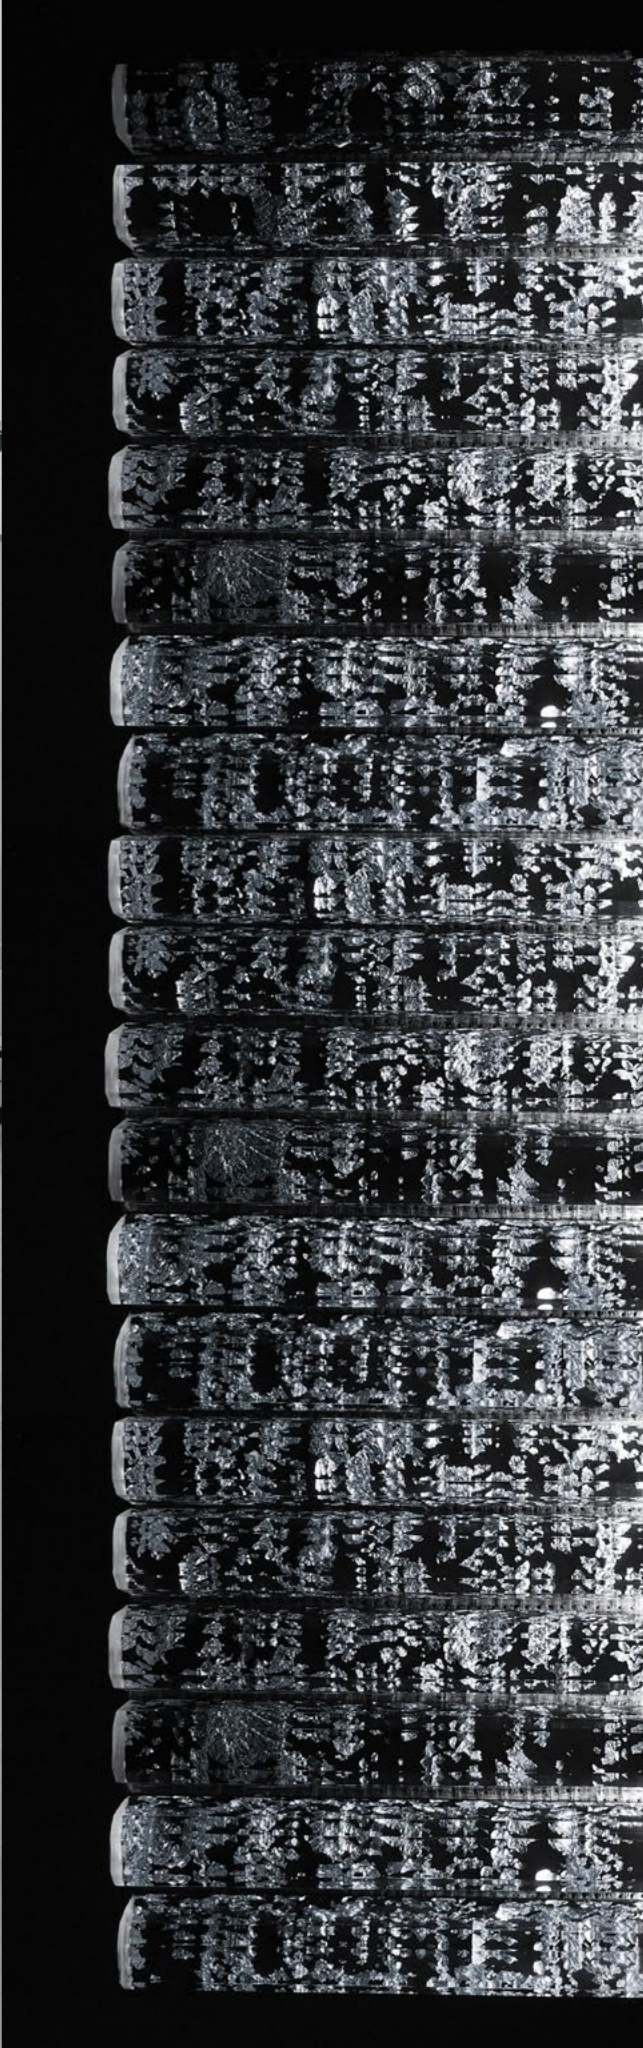

Des lames de section 25mm, épaisseur de 15mm, avec un biseau, permettent de suivre les courbes dans les deux sens, concaves et convexes.

Idéal pour habiller des murs, cloisonner, sans avoir recours au formage à chaud de la matière Dacryl, pas besoin de moule et contre-moule. De plus, l'éclairage led par la tranche permet d'apporter lumière et volume.

Chêne

Bronze

Titane

LAMES DE COULEUR

Couleur de votre choix

D

contact@dacryl.com

dacryl.com