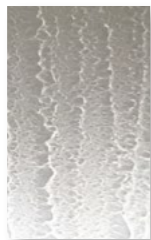

CHOISISSEZ VOS LAMES

LAMES EN DACRYL

Washi#1