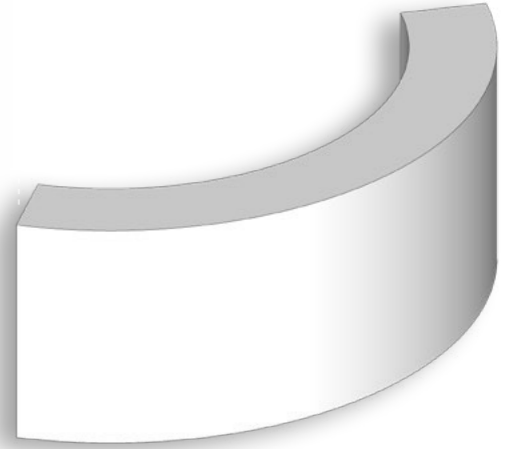

HABILLAGE DE BORNE D'ACCUEIL & BAR

CHOISISSEZ VOS LAMES

LAMES EN DACRYL

LAMES DE MATIÈRE

LAMES DE COULEUR